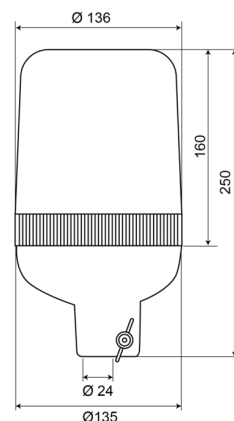

# BALIZAS GIRATORIAS

59012C

Baliza giratoria | montaje en tubo | 12V | blanco

EAN: 5414184002630

## Especificaciones

A solicitar por	1	Grado IP	IP65
Altura mm	250 mm	Montaje	Montaje en tubo, rígido
Color	Blanco	Peso (kg)	1 Kg
Conexión	Montaje en tubo	Rango de altura	241 - 320 mm
Diámetro mm	136 mm	Rango de diámetros	171 - 210 mm
ECE R65	No	Rotaciones/minuto	180 +/- 30
EMC	EMC	Temperatura de funcionamiento	-30°C / +50°C
Fuente de luz	Halógeno	Voltaje de funcionamiento	12V