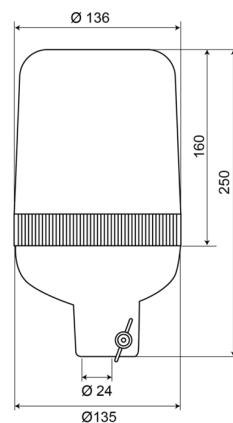

# BALIZAS GIRATORIAS

59012C

Baliza giratoria | montaje en tubo | 12V | blanco

EAN: 5414184002630

## Especificaciones

A solicitar por	1	Grado IP	IP65
Altura mm	250 mm	Montaje	Montaje en tubo
Color	Blanco	Peso (kg)	1 Kg
Conexión	Montaje en tubo	Rango de altura	241 - 320 mm
Diámetro mm	136 mm	Rotaciones/minuto	180 +/- 30
ECE R65	No	Temperatura de funcionamiento	-30°C / +50°C
EMC	EMC	Voltaje de funcionamiento	12V
Fuente de luz	Halógeno		