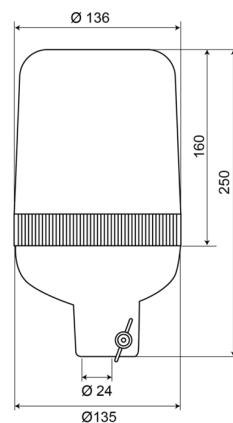

BALIZAS GIRATORIAS

59012C

Baliza giratoria | montaje en tubo | 12V | blanco

EAN: 5414184002630

Especificaciones

A solicitar por	1	Grado IP	IP65
Altura mm	250 mm	Montaje	Montaje en tubo
Color	Blanco	Peso (kg)	1 Kg
Conexión	Montaje en tubo	Rango de altura	241 - 320 mm
Diámetro mm	136 mm	Rotaciones/minuto	180 +/- 30
ECE R65	No	Temperatura de funcionamiento	-30°C / +50°C
EMC	EMC	Voltaje de funcionamiento	12V
Fuente de luz	Halógeno		