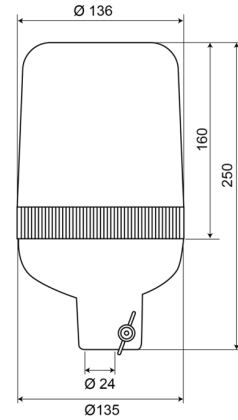

BALIZAS GIRATORIAS

59012G

Baliza giratoria | montaje en tubo | 12V | verde

EAN: 5414184002647

Especificaciones

A solicitar por	1	Grado IP	IP65
Altura mm	250 mm	Montaje	Montaje en tubo
Color	Verde	Peso (kg)	1 Kg
Conexión	Montaje en tubo	Rango de altura	241 - 320 mm
Diámetro mm	136 mm	Rotaciones/minuto	180 +/- 30
ECE R65	No	Temperatura de funcionamiento	-30°C / +50°C
EMC	EMC	Voltaje de funcionamiento	12V
Fuente de luz	Halógeno		