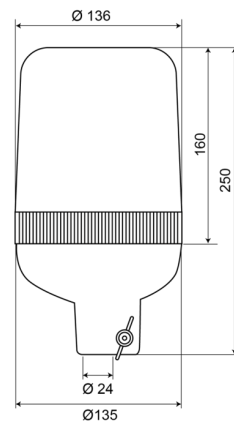

59012G

Baliza giratoria | montaje en tubo | 12V | verde

EAN: 5414184002647

Especificaciones

A solicitar por	1	Grado IP	IP65
Altura mm	250 mm	Montaje	Montaje en tubo, rígido
Color	Verde	Peso (kg)	1 Kg
Conexión	Montaje en tubo	Rango de altura	241 - 320 mm
Diámetro mm	136 mm	Rango de diámetros	171 - 210 mm
ECE R65	No	Rotaciones/minuto	180 +/- 30
EMC	EMC	Temperatura de funcionamiento	-30°C / +50°C
Fuente de luz	Halógeno	Voltaje de funcionamiento	12V