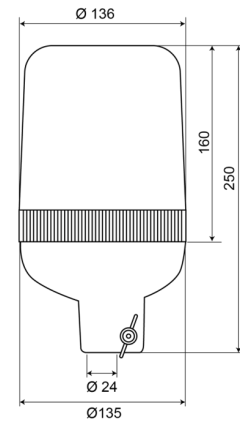

BALIZAS GIRATORIAS

59012G

Baliza giratoria | montaje en tubo | 12V | verde

EAN: 5414184002647

Especificaciones

A solicitar por	1	Grado IP	IP65
Altura mm	250 mm	Montaje	Montaje en tubo
Color	Verde	Peso (kg)	1 Kg
Conexión	Montaje en tubo	Rango de altura	241 - 320 mm
Diámetro mm	136 mm	Rotaciones/minuto	180 +/- 30
ECE R65	No	Temperatura de funcionamiento	-30°C / +50°C
EMC	EMC	Voltaje de funcionamiento	12V
Fuente de luz	Halógeno		