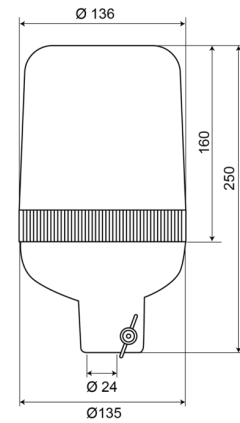

# BALIZAS GIRATORIAS

590120

Baliza giratoria | montaje en tubo | 12V | ámbar

EAN: 5414184010659

## Especificaciones

|                 |                 |                               |                         |
|-----------------|-----------------|-------------------------------|-------------------------|
| A solicitar por | 1               | Grado IP                      | IP65                    |
| Altura mm       | 250 mm          | Montaje                       | Montaje en tubo, rígido |
| Color           | Ámbar           | Peso (kg)                     | 0,905 Kg                |
| Conexión        | Montaje en tubo | Rango de altura               | 241 - 320 mm            |
| Diámetro mm     | 136 mm          | Rotaciones/minuto             | 180 +/- 30              |
| ECE R65 Clase 1 | Sí              | Temperatura de funcionamiento | -30°C / +50°C           |
| EMC             | EMC             | Voltaje de funcionamiento     | 12V                     |
| Fuente de luz   | Halógeno        |                               |                         |