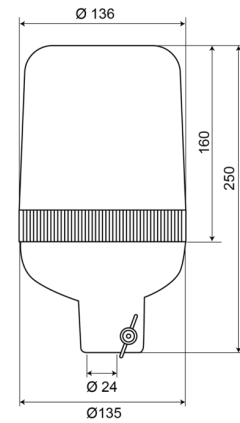

590120

Baliza giratoria | montaje en tubo | 12V | ámbar

EAN: 5414184010659

Especificaciones

A solicitar por	1	Grado IP	IP65
Altura mm	250 mm	Montaje	Montaje en tubo, rígido
Color	Ámbar	Peso (kg)	0,905 Kg
Conexión	Montaje en tubo	Rango de altura	241 - 320 mm
Diámetro mm	136 mm	Rango de diámetros	171 - 210 mm
ECE R65 Clase 1	Sí	Rotaciones/minuto	180 +/- 30
EMC	EMC	Temperatura de funcionamiento	-30°C / +50°C
Fuente de luz	Halógeno	Voltaje de funcionamiento	12V