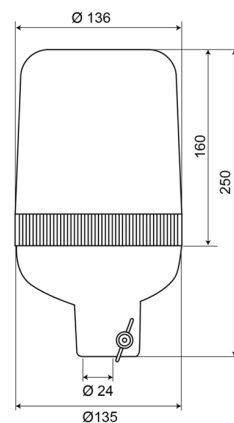

BALIZAS GIRATORIAS

590120

Baliza giratoria | montaje en tubo | 12V | ámbar

EAN: 5414184010659

Especificaciones

A solicitar por	1	Grado IP	IP65
Altura mm	250 mm	Montaje	Montaje en tubo
Color	Ámbar	Peso (kg)	0,905 Kg
Conexión	Montaje en tubo	Rango de altura	241 - 320 mm
Diámetro mm	136 mm	Rotaciones/minuto	180 +/- 30
ECE R65 Clase 1	Sí	Temperatura de funcionamiento	-30°C / +50°C
EMC	EMC	Voltaje de funcionamiento	12V
Fuente de luz	Halógeno		