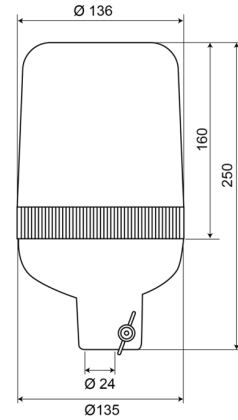

BALIZAS GIRATORIAS

59012R

Baliza giratoria | montaje en tubo | 12V | rojo

EAN: 5414184010666

Especificaciones

A solicitar por	1	Grado IP	IP65
Altura mm	250 mm	Montaje	Montaje en tubo
Color	Rojo	Peso (kg)	1 Kg
Conexión	Montaje en tubo	Rango de altura	241 - 320 mm
Diámetro mm	136 mm	Rotaciones/minuto	180 +/- 30
ECE R65	No	Temperatura de funcionamiento	-30°C / +50°C
EMC	EMC	Voltaje de funcionamiento	12V
Fuente de luz	Halógeno		