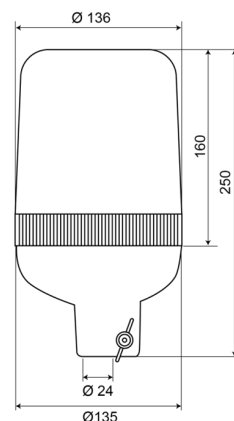

BALIZAS GIRATORIAS

59012R

Baliza giratoria | montaje en tubo | 12V | rojo

EAN: 5414184010666

Especificaciones

A solicitar por	1	Grado IP	IP65
Altura mm	250 mm	Montaje	Montaje en tubo, rígido
Color	Rojo	Peso (kg)	1 Kg
Conexión	Montaje en tubo	Rango de altura	241 - 320 mm
Diámetro mm	136 mm	Rango de diámetros	171 - 210 mm
ECE R65	No	Rotaciones/minuto	180 +/- 30
EMC	EMC	Temperatura de funcionamiento	-30°C / +50°C
Fuente de luz	Halógeno	Voltaje de funcionamiento	12V