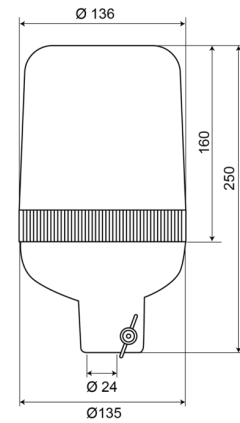

# BALIZAS GIRATORIAS

59012R

Baliza giratoria | montaje en tubo | 12V | rojo

EAN: 5414184010666

## Especificaciones

A solicitar por	1	Grado IP	IP65
Altura mm	250 mm	Montaje	Montaje en tubo
Color	Rojo	Peso (kg)	1 Kg
Conexión	Montaje en tubo	Rango de altura	241 - 320 mm
Diámetro mm	136 mm	Rotaciones/minuto	180 +/- 30
ECE R65	No	Temperatura de funcionamiento	-30°C / +50°C
EMC	EMC	Voltaje de funcionamiento	12V
Fuente de luz	Halógeno		