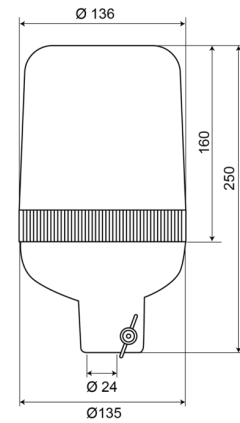

BALIZAS GIRATORIAS

59012R

Baliza giratoria | montaje en tubo | 12V | rojo

EAN: 5414184010666

Especificaciones

| | | | |
|-----------------|-----------------|-------------------------------|-------------------------|
| A solicitar por | 1 | Grado IP | IP65 |
| Altura mm | 250 mm | Montaje | Montaje en tubo, rígido |
| Color | Rojo | Peso (kg) | 1 Kg |
| Conexión | Montaje en tubo | Rango de altura | 241 - 320 mm |
| Diámetro mm | 136 mm | Rotaciones/minuto | 180 +/- 30 |
| ECE R65 | No | Temperatura de funcionamiento | -30°C / +50°C |
| EMC | EMC | Voltaje de funcionamiento | 12V |
| Fuente de luz | Halógeno | | |