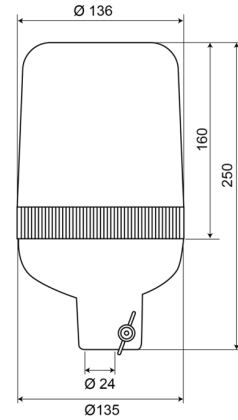

# BALIZAS GIRATORIAS

59024B

Baliza giratoria | montaje en tubo | 24V | azul

EAN: 5414184010673

## Especificaciones

A solicitar por	1	Grado IP	IP65
Altura mm	250 mm	Montaje	Montaje en tubo, rígido
Color	Azul	Peso (kg)	1 Kg
Conexión	Montaje en tubo	Rango de altura	241 - 320 mm
Diámetro mm	136 mm	Rotaciones/minuto	180 +/- 30
ECE R65 Clase 1	Sí	Temperatura de funcionamiento	-30°C / +50°C
EMC	EMC	Voltaje de funcionamiento	24V
Fuente de luz	Halógeno		