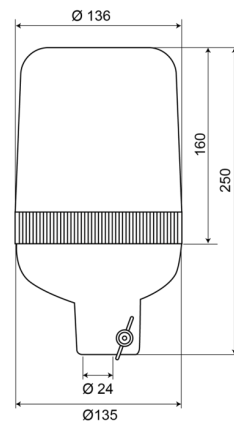

BALIZAS GIRATORIAS

59024B

Baliza giratoria | montaje en tubo | 24V | azul

EAN: 5414184010673

Especificaciones

A solicitar por	1	Grado IP	IP65
Altura mm	250 mm	Montaje	Montaje en tubo, rígido
Color	Azul	Peso (kg)	1 Kg
Conexión	Montaje en tubo	Rango de altura	241 - 320 mm
Diámetro mm	136 mm	Rango de diámetros	171 - 210 mm
ECE R65 Clase 1	Sí	Rotaciones/minuto	180 +/- 30
EMC	EMC	Temperatura de funcionamiento	-30°C / +50°C
Fuente de luz	Halógeno	Voltaje de funcionamiento	24V