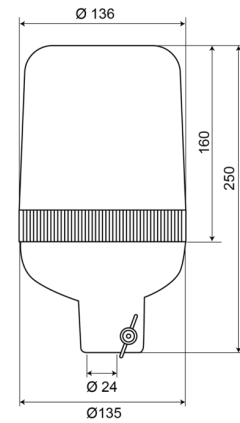

# BALIZAS GIRATORIAS

59024C

Baliza giratoria | montaje en tubo | 24V | blanco

EAN: 5414184010680

## Especificaciones

A solicitar por	1	Grado IP	IP65
Altura mm	250 mm	Montaje	Montaje en tubo, rígido
Color	Blanco	Peso (kg)	1 Kg
Conexión	Montaje en tubo	Rango de altura	241 - 320 mm
Diámetro mm	136 mm	Rango de diámetros	171 - 210 mm
ECE R65	No	Rotaciones/minuto	180 +/- 30
EMC	EMC	Temperatura de funcionamiento	-30°C / +50°C
Fuente de luz	Halógeno	Voltaje de funcionamiento	24V