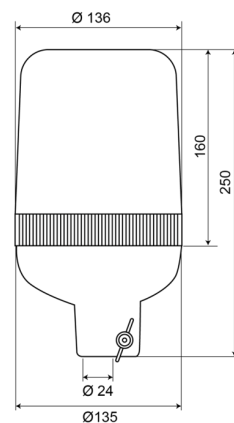

BALIZAS GIRATORIAS

59024G

Baliza giratoria | montaje en tubo | 24V | verde

EAN: 5414184011021

Especificaciones

A solicitar por	1	Grado IP	IP65
Altura mm	250 mm	Montaje	Montaje en tubo
Color	Verde	Peso (kg)	1 Kg
Conexión	Montaje en tubo	Rango de altura	241 - 320 mm
Diámetro mm	136 mm	Rotaciones/minuto	180 +/- 30
ECE R65	No	Temperatura de funcionamiento	-30°C / +50°C
EMC	EMC	Voltaje de funcionamiento	24V
Fuente de luz	Halógeno		