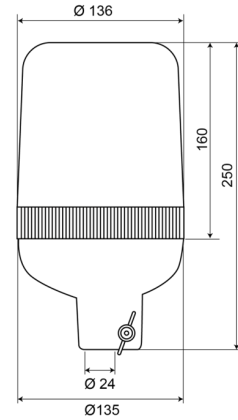

BALIZAS GIRATORIAS

59024G

Baliza giratoria | montaje en tubo | 24V | verde

EAN: 5414184011021

Specifications

A solicitar por	1	Grado IP	IP65
Altura mm	250 mm	Montaje	Montaje en tubo
Color	Verde	Peso (kg)	1 Kg
Conexión	Montaje en tubo	Rango de altura	241 - 320 mm
Diámetro mm	136 mm	Rotaciones/minuto	180 +/- 30
ECE R65	No	Temperatura de funcionamiento	-30°C / +50°C
EMC	EMC	Voltaje de funcionamiento	24V
Fuente de luz	Halógeno		