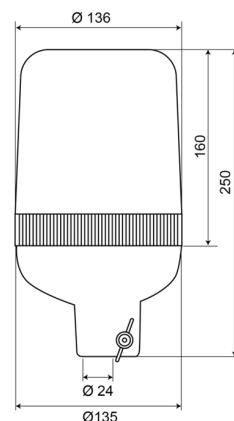

BALIZAS GIRATORIAS

590240

Baliza giratoria | montaje en tubo | 24V | ámbar

EAN: 5414184010697

Especificaciones

A solicitar por	1	Grado IP	IP65
Altura mm	250 mm	Montaje	Montaje en tubo
Color	Ámbar	Peso (kg)	0,910 Kg
Conexión	Montaje en tubo	Rango de altura	241 - 320 mm
Diámetro mm	136 mm	Rotaciones/minuto	180 +/- 30
ECE R65 Clase 1	Sí	Temperatura de funcionamiento	-30°C / +50°C
EMC	EMC	Voltaje de funcionamiento	24V
Fuente de luz	Halógeno		