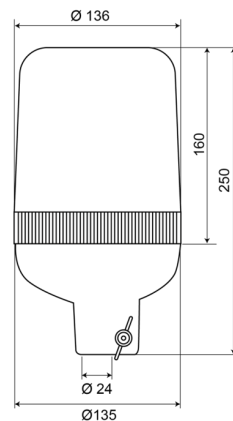

# BALIZAS GIRATORIAS

590240

Baliza giratoria | montaje en tubo | 24V | ámbar

EAN: 5414184010697

## Especificaciones

A solicitar por	1	Grado IP	IP65
Altura mm	250 mm	Montaje	Montaje en tubo
Color	Ámbar	Peso (kg)	0,910 Kg
Conexión	Montaje en tubo	Rango de altura	241 - 320 mm
Diámetro mm	136 mm	Rotaciones/minuto	180 +/- 30
ECE R65 Clase 1	Sí	Temperatura de funcionamiento	-30°C / +50°C
EMC	EMC	Voltaje de funcionamiento	24V
Fuente de luz	Halógeno		