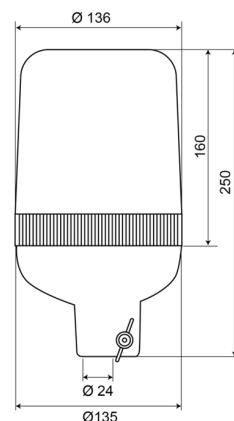

# BALIZAS GIRATORIAS

590240

Baliza giratoria | montaje en tubo | 24V | ámbar

EAN: 5414184010697

## Especificaciones

A solicitar por	1	Grado IP	IP65
Altura mm	250 mm	Montaje	Montaje en tubo, rígido
Color	Ámbar	Peso (kg)	0,910 Kg
Conexión	Montaje en tubo	Rango de altura	241 - 320 mm
Diámetro mm	136 mm	Rango de diámetros	171 - 210 mm
ECE R65 Clase 1	Sí	Rotaciones/minuto	180 +/- 30
EMC	EMC	Temperatura de funcionamiento	-30°C / +50°C
Fuente de luz	Halógeno	Voltaje de funcionamiento	24V