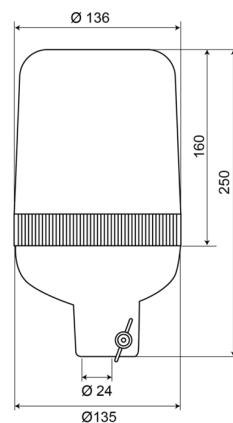

# BALIZAS GIRATORIAS

59024R

Baliza giratoria | montaje en tubo | 24V | rojo

EAN: 5414184010703

## Especificaciones

A solicitar por	1	Grado IP	IP65
Altura mm	250 mm	Montaje	Montaje en tubo, rígido
Color	Rojo	Peso (kg)	1 Kg
Conexión	Montaje en tubo	Rango de altura	241 - 320 mm
Diámetro mm	136 mm	Rango de diámetros	171 - 210 mm
ECE R65	No	Rotaciones/minuto	180 +/- 30
EMC	EMC	Temperatura de funcionamiento	-30°C / +50°C
Fuente de luz	Halógeno	Voltaje de funcionamiento	24V