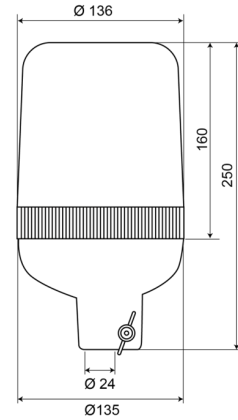

BALIZAS GIRATORIAS

59024R

Baliza giratoria | montaje en tubo | 24V | rojo

EAN: 5414184010703

Especificaciones

A solicitar por	1	Grado IP	IP65
Altura mm	250 mm	Montaje	Montaje en tubo
Color	Rojo	Peso (kg)	1 Kg
Conexión	Montaje en tubo	Rango de altura	241 - 320 mm
Diámetro mm	136 mm	Rotaciones/minuto	180 +/- 30
ECE R65	No	Temperatura de funcionamiento	-30°C / +50°C
EMC	EMC	Voltaje de funcionamiento	24V
Fuente de luz	Halógeno		