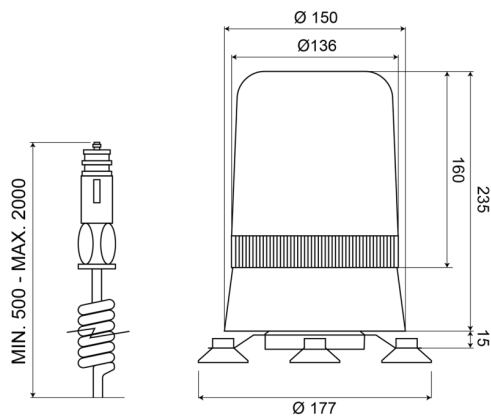

# BALIZAS GIRATORIAS

595M12B

Baliza giratoria | magnético | 12V | azul

EAN: 5414184010840

## Especificaciones

A solicitar por	1	Montaje	Magnético
Altura mm	250 mm	Peso (kg)	1,800 Kg
Color	Azul	Rango de altura	241 - 320 mm
Conexión	Conector para encendedor de cigarrillos	Rango de diámetros	211 - 240 mm
Diámetro mm	177 mm	Rotaciones/minuto	180 +/- 30
ECE R65 Clase 1	Sí	Temperatura de funcionamiento	-30°C / +50°C
EMC	EMC	Voltaje de funcionamiento	12V
Fuente de luz	Halógeno		