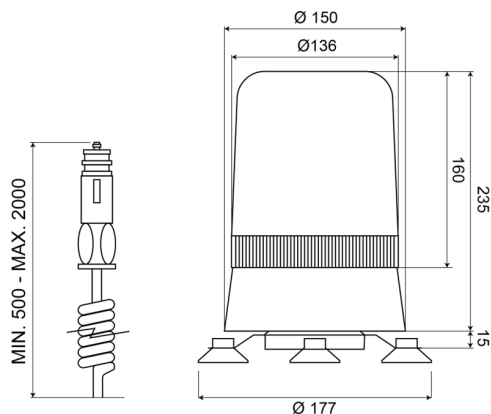

BALIZAS GIRATORIAS

595M12B

Baliza giratoria | magnético | 12V | azul

EAN: 5414184010840

Especificaciones

A solicitar por	1	Fuente de luz	Halógeno
Altura mm	250 mm	Montaje	Magnético
Color	Azul	Peso (kg)	1,800 Kg
Conexión	Conector para encendedor de cigarrillos	Rango de altura	241 - 320 mm
Diámetro mm	177 mm	Rotaciones/minuto	180 +/- 30
ECE R65 Clase 1	Sí	Temperatura de funcionamiento	-30°C / +50°C
EMC	EMC	Voltaje de funcionamiento	12V