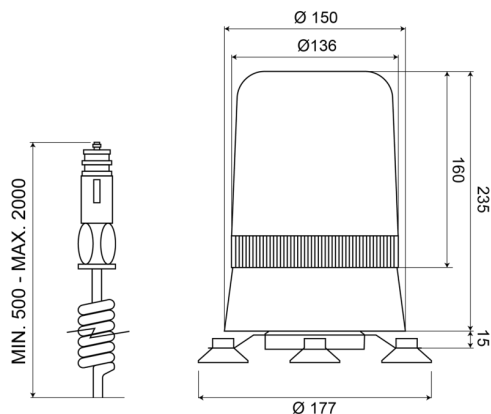

# BALIZAS GIRATORIAS

595M12B

Baliza giratoria | magnético | 12V | azul

EAN: 5414184010840

## Especificaciones

A solicitar por	1	Fuente de luz	Halógeno
Altura mm	250 mm	Montaje	Magnético
Color	Azul	Peso (kg)	1,800 Kg
Conexión	Conector para encendedor de cigarrillos	Rango de altura	241 - 320 mm
Diámetro mm	177 mm	Rotaciones/minuto	180 +/- 30
ECE R65 Clase 1	Sí	Temperatura de funcionamiento	-30°C / +50°C
EMC	EMC	Voltaje de funcionamiento	12V