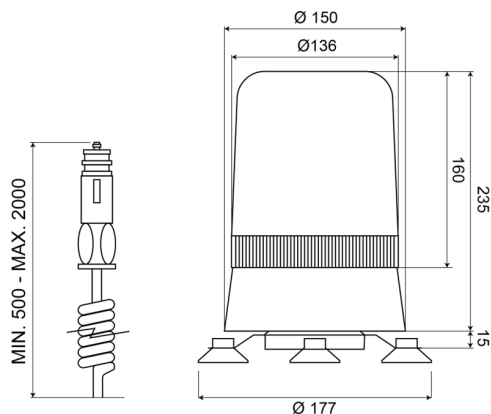

BALIZAS GIRATORIAS

595M12C

Baliza giratoria | magnético | 12V | blanco

EAN: 5414184002685

Especificaciones

A solicitar por	1	Fuente de luz	Halógeno
Altura mm	250 mm	Montaje	Magnético
Color	Blanco	Peso (kg)	1,800 Kg
Conexión	Conector para encendedor de cigarrillos	Rango de altura	241 - 320 mm
Diámetro mm	177 mm	Rotaciones/minuto	180 +/- 30
ECE R65	No	Temperatura de funcionamiento	-30°C / +50°C
EMC	EMC	Voltaje de funcionamiento	12V