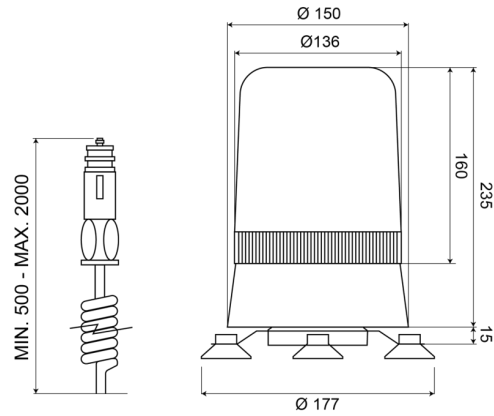

BALIZAS GIRATORIAS

595M12C

Baliza giratoria | magnético | 12V | blanco

EAN: 5414184002685

Especificaciones

A solicitar por	1	Fuente de luz	Halógeno
Altura mm	250 mm	Montaje	Magnético
Color	Blanco	Peso (kg)	1,800 Kg
Conexión	Conector para encendedor de cigarrillos	Rango de altura	241 - 320 mm
Diámetro mm	177 mm	Rotaciones/minuto	180 +/- 30
ECE R65	No	Temperatura de funcionamiento	-30°C / +50°C
EMC	EMC	Voltaje de funcionamiento	12V