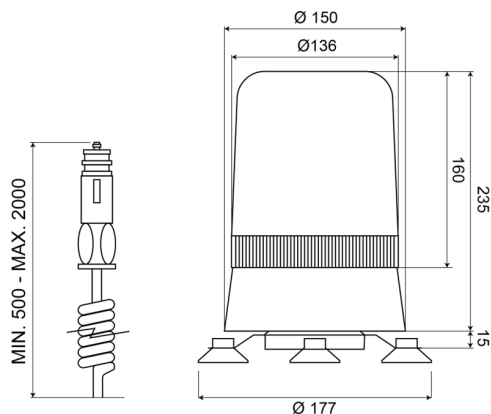

BALIZAS GIRATORIAS

595M12G

Baliza giratoria | magnético | 12V | verde

EAN: 5414184005402

Especificaciones

A solicitar por	1	Fuente de luz	Halógeno
Altura mm	250 mm	Montaje	Magnético
Color	Verde	Peso (kg)	1,400 Kg
Conexión	Conector para encendedor de cigarrillos	Rango de altura	241 - 320 mm
Diámetro mm	177 mm	Rotaciones/minuto	180 +/- 30
ECE R65	No	Temperatura de funcionamiento	-30°C / +50°C
EMC	EMC	Voltaje de funcionamiento	12V