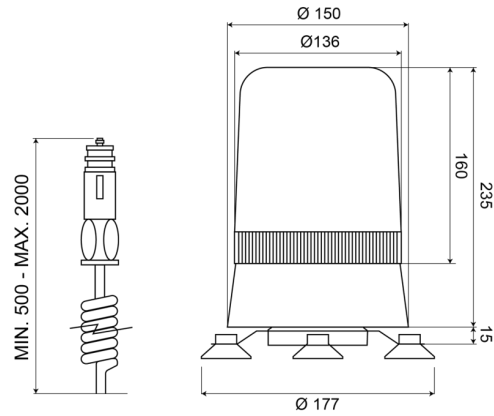

BALIZAS GIRATORIAS

595M12G

Baliza giratoria | magnético | 12V | verde

EAN: 5414184005402

Especificaciones

A solicitar por	1	Montaje	Magnético
Altura mm	250 mm	Peso (kg)	1,400 Kg
Color	Verde	Rango de altura	241 - 320 mm
Conexión	Conector para encendedor de cigarrillos	Rango de diámetros	211 - 240 mm
Diámetro mm	177 mm	Rotaciones/minuto	180 +/- 30
ECE R65	No	Temperatura de funcionamiento	-30°C / +50°C
EMC	EMC	Voltaje de funcionamiento	12V
Fuente de luz	Halógeno		