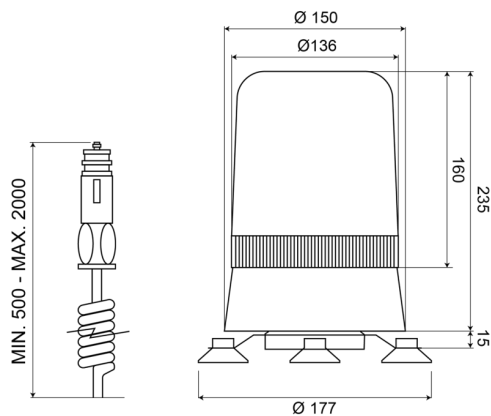

# BALIZAS GIRATORIAS

595M12G

Baliza giratoria | magnético | 12V | verde

EAN: 5414184005402

## Especificaciones

A solicitar por	1	Fuente de luz	Halógeno
Altura mm	250 mm	Montaje	Magnético
Color	Verde	Peso (kg)	1,400 Kg
Conexión	Conector para encendedor de cigarrillos	Rango de altura	241 - 320 mm
Diámetro mm	177 mm	Rotaciones/minuto	180 +/- 30
ECE R65	No	Temperatura de funcionamiento	-30°C / +50°C
EMC	EMC	Voltaje de funcionamiento	12V