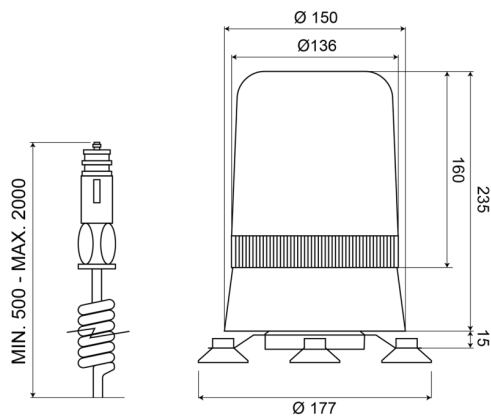

# BALIZAS GIRATORIAS

595M12R

Baliza giratoria | magnético | 12V | rojo

EAN: 5414184010857

## Especificaciones

A solicitar por	1	Fuente de luz	Halógeno
Altura mm	250 mm	Montaje	Magnético
Color	Rojo	Peso (kg)	1,800 Kg
Conexión	Conector para encendedor de cigarrillos	Rango de altura	241 - 320 mm
Diámetro mm	177 mm	Rotaciones/minuto	180 +/- 30
ECE R65	No	Temperatura de funcionamiento	-30°C / +50°C
EMC	EMC	Voltaje de funcionamiento	12V