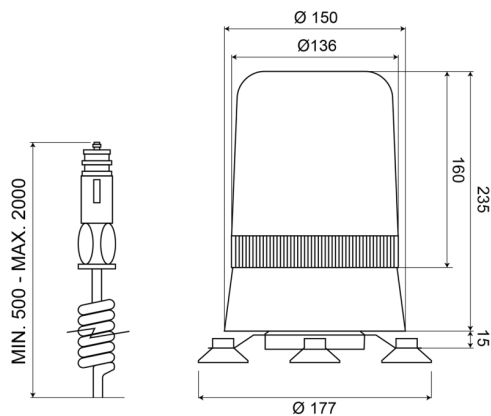

BALIZAS GIRATORIAS

595M12R

Baliza giratoria | magnético | 12V | rojo

EAN: 5414184010857

Especificaciones

A solicitar por	1	Fuente de luz	Halógeno
Altura mm	250 mm	Montaje	Magnético
Color	Rojo	Peso (kg)	1,800 Kg
Conexión	Conector para encendedor de cigarrillos	Rango de altura	241 - 320 mm
Diámetro mm	177 mm	Rotaciones/minuto	180 +/- 30
ECE R65	No	Temperatura de funcionamiento	-30°C / +50°C
EMC	EMC	Voltaje de funcionamiento	12V