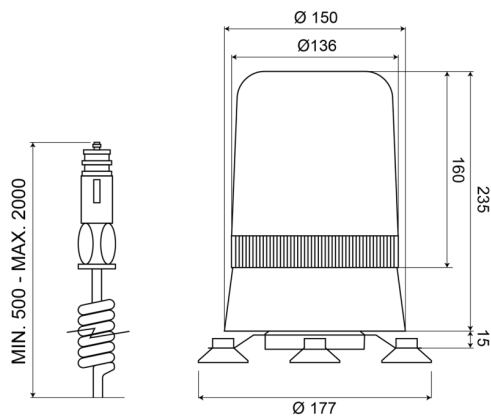

BALIZAS GIRATORIAS

595M12R

Baliza giratoria | magnético | 12V | rojo

EAN: 5414184010857

Especificaciones

A solicitar por	1	Montaje	Magnético
Altura mm	250 mm	Peso (kg)	1,800 Kg
Color	Rojo	Rango de altura	241 - 320 mm
Conexión	Conector para encendedor de cigarrillos	Rango de diámetros	211 - 240 mm
Diámetro mm	177 mm	Rotaciones/minuto	180 +/- 30
ECE R65	No	Temperatura de funcionamiento	-30°C / +50°C
EMC	EMC	Voltaje de funcionamiento	12V
Fuente de luz	Halógeno		