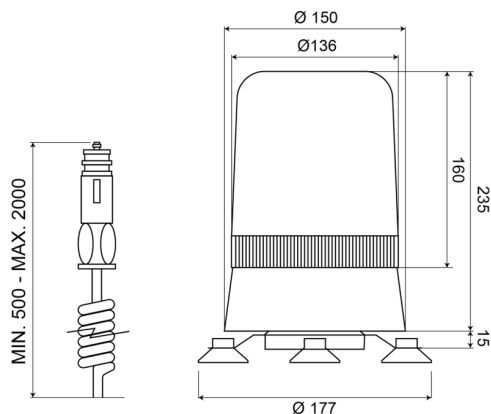

BALIZAS GIRATORIAS

595M24B

Baliza giratoria | magnético | 24V | azul

EAN: 5414184010864

Especificaciones

A solicitar por	1	Fuente de luz	Halógeno
Altura mm	250 mm	Montaje	Magnético
Color	Azul	Peso (kg)	1,800 Kg
Conexión	Conector para encendedor de cigarrillos	Rango de altura	241 - 320 mm
Diámetro mm	177 mm	Rotaciones/minuto	180 +/- 30
ECE R65 Clase 1	Sí	Temperatura de funcionamiento	-30°C / +50°C
EMC	EMC	Voltaje de funcionamiento	24V