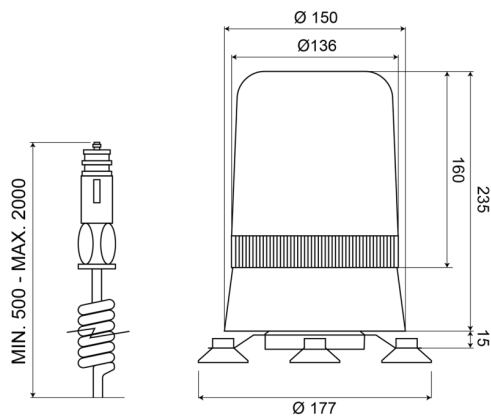

# BALIZAS GIRATORIAS

595M24B

Baliza giratoria | magnético | 24V | azul

EAN: 5414184010864

## Especificaciones

A solicitar por	1	Montaje	Magnético
Altura mm	250 mm	Peso (kg)	1,800 Kg
Color	Azul	Rango de altura	241 - 320 mm
Conexión	Conector para encendedor de cigarrillos	Rango de diámetros	211 - 240 mm
Diámetro mm	177 mm	Rotaciones/minuto	180 +/- 30
ECE R65 Clase 1	Sí	Temperatura de funcionamiento	-30°C / +50°C
EMC	EMC	Voltaje de funcionamiento	24V
Fuente de luz	Halógeno		