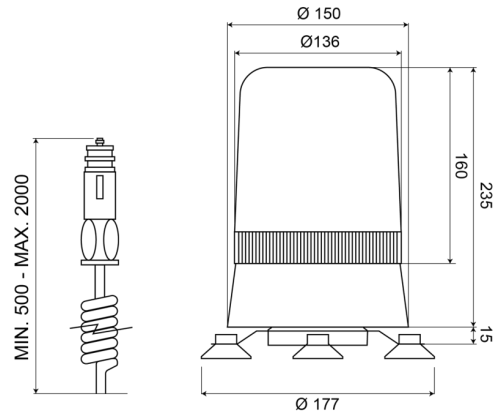

# BALIZAS GIRATORIAS

595M24C

Baliza giratoria | magnético | 24V | blanco

EAN: 5414184002692

## Especificaciones

A solicitar por	1	Fuente de luz	Halógeno
Altura mm	250 mm	Montaje	Magnético
Color	Blanco	Peso (kg)	1,800 Kg
Conexión	Conector para encendedor de cigarrillos	Rango de altura	241 - 320 mm
Diámetro mm	177 mm	Rotaciones/minuto	180 +/- 30
ECE R65	No	Temperatura de funcionamiento	-30°C / +50°C
EMC	EMC	Voltaje de funcionamiento	24V