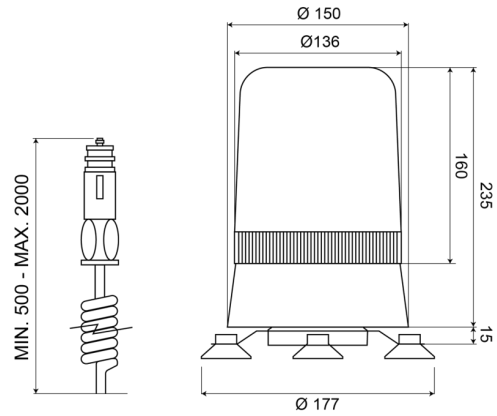

BALIZAS GIRATORIAS

595M24C

Baliza giratoria | magnético | 24V | blanco

EAN: 5414184002692

Especificaciones

A solicitar por	1	Fuente de luz	Halógeno
Altura mm	250 mm	Montaje	Magnético
Color	Blanco	Peso (kg)	1,800 Kg
Conexión	Conector para encendedor de cigarrillos	Rango de altura	241 - 320 mm
Diámetro mm	177 mm	Rotaciones/minuto	180 +/- 30
ECE R65	No	Temperatura de funcionamiento	-30°C / +50°C
EMC	EMC	Voltaje de funcionamiento	24V