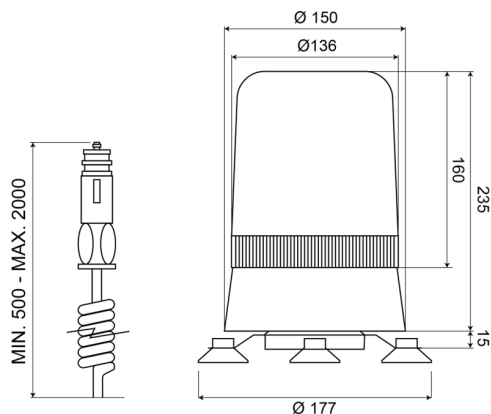

BALIZAS GIRATORIAS

595M24C

Baliza giratoria | magnético | 24V | blanco

EAN: 5414184002692

Especificaciones

A solicitar por	1	Montaje	Magnético
Altura mm	250 mm	Peso (kg)	1,800 Kg
Color	Blanco	Rango de altura	241 - 320 mm
Conexión	Conector para encendedor de cigarrillos	Rango de diámetros	211 - 240 mm
Diámetro mm	177 mm	Rotaciones/minuto	180 +/- 30
ECE R65	No	Temperatura de funcionamiento	-30°C / +50°C
EMC	EMC	Voltaje de funcionamiento	24V
Fuente de luz	Halógeno		