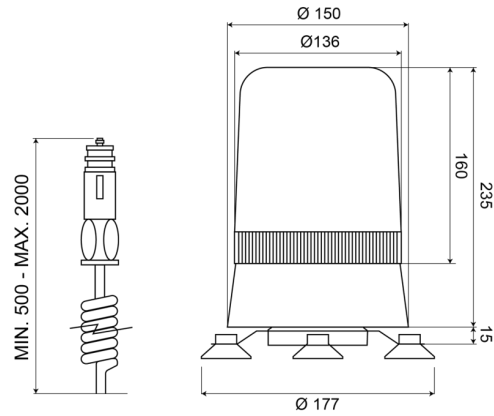

# BALIZAS GIRATORIAS

595M24G

Baliza giratoria | magnético | 24V | verde

EAN: 5414184002708

## Especificaciones

A solicitar por	1	Fuente de luz	Halógeno
Altura mm	250 mm	Montaje	Magnético
Color	Verde	Peso (kg)	1,800 Kg
Conexión	Conector para encendedor de cigarrillos	Rango de altura	241 - 320 mm
Diámetro mm	177 mm	Rotaciones/minuto	180 +/- 30
ECE R65	No	Temperatura de funcionamiento	-30°C / +50°C
EMC	EMC	Voltaje de funcionamiento	24V