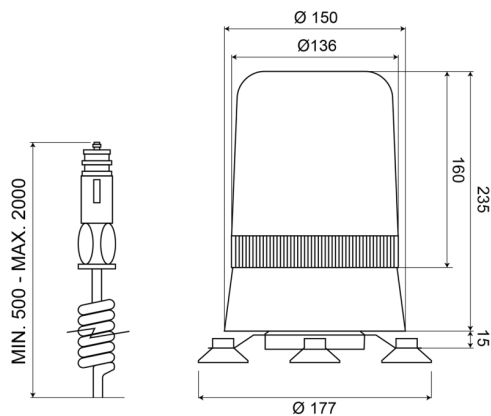

BALIZAS GIRATORIAS

595M24G

Baliza giratoria | magnético | 24V | verde

EAN: 5414184002708

Especificaciones

A solicitar por	1	Montaje	Magnético
Altura mm	250 mm	Peso (kg)	1,800 Kg
Color	Verde	Rango de altura	241 - 320 mm
Conexión	Conector para encendedor de cigarrillos	Rango de diámetros	211 - 240 mm
Diámetro mm	177 mm	Rotaciones/minuto	180 +/- 30
ECE R65	No	Temperatura de funcionamiento	-30°C / +50°C
EMC	EMC	Voltaje de funcionamiento	24V
Fuente de luz	Halógeno		