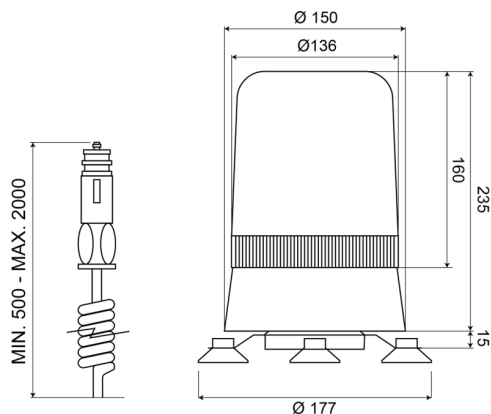

BALIZAS GIRATORIAS

595M24G

Baliza giratoria | magnético | 24V | verde

EAN: 5414184002708

Especificaciones

A solicitar por	1	Fuente de luz	Halógeno
Altura mm	250 mm	Montaje	Magnético
Color	Verde	Peso (kg)	1,800 Kg
Conexión	Conector para encendedor de cigarrillos	Rango de altura	241 - 320 mm
Diámetro mm	177 mm	Rotaciones/minuto	180 +/- 30
ECE R65	No	Temperatura de funcionamiento	-30°C / +50°C
EMC	EMC	Voltaje de funcionamiento	24V