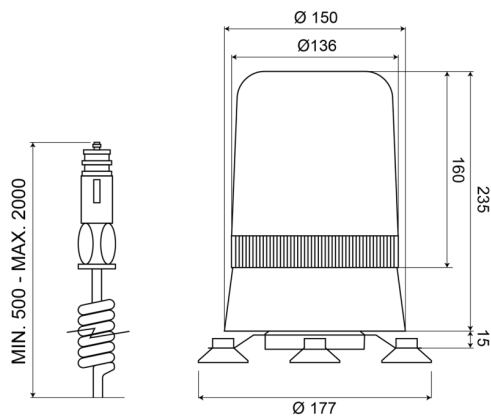

# BALIZAS GIRATORIAS

595M24R

Baliza giratoria | magnético | 24V | rojo

EAN: 5414184011113

## Especificaciones

A solicitar por	1	Montaje	Magnético
Altura mm	250 mm	Peso (kg)	1,800 Kg
Color	Rojo	Rango de altura	241 - 320 mm
Conexión	Conector para encendedor de cigarrillos	Rango de diámetros	211 - 240 mm
Diámetro mm	177 mm	Rotaciones/minuto	180 +/- 30
ECE R65	No	Temperatura de funcionamiento	-30°C / +50°C
EMC	EMC	Voltaje de funcionamiento	24V
Fuente de luz	Halógeno		