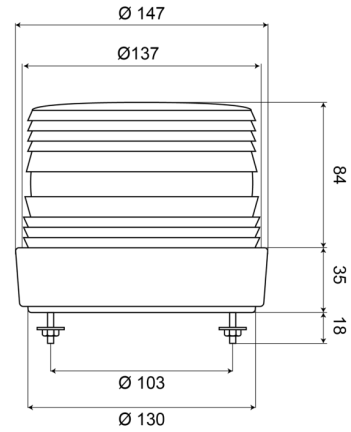

BALIZAS GIRATORIAS

620

Beacon | Xenon | 2 bolt mounting | 12-48V | amber

EAN: 5414184500006

Especificaciones

A solicitar por	1	Fuente de luz	Xenón
Altura mm	120 mm	Montaje	Montaje con 2 tornillos
Certificación	CE	Peso (kg)	0,700 Kg
Color	Ámbar	Rango de altura	111 - 130 mm
Conexión	Extremo de cable abierto	Rango de diámetros	171 - 210 mm
Consumo de corriente Amp	Max 0,8 Amp	Temperatura de funcionamiento	-30°C / +50°C
Destellos/minuto	60-70	Voltaje de funcionamiento	12V - 48V
Diámetro mm	137 mm		
ECE R65	No		
Embalaje	Caja blanca con etiqueta		