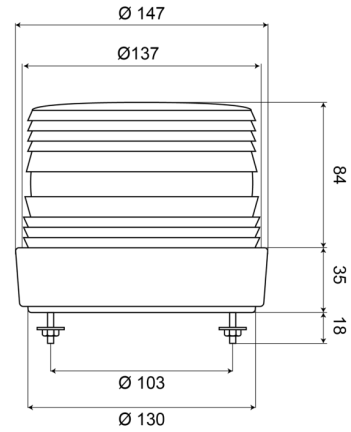

BALIZAS GIRATORIAS

620

Beacon | Xenon | 2 bolt mounting | 12-48V | amber

EAN: 5414184500006

Especificaciones

A solicitar por	1	ECE R65	No
Altura mm	120 mm	Embalaje	Caja blanca con etiqueta
Certificación	CE	Fuente de luz	Xenón
Color	Ámbar	Montaje	Montaje con 2 tornillos
Conexión	Extremo de cable abierto	Peso (kg)	0,700 Kg
Consumo de corriente Amp	Max 0,8 Amp	Rango de altura	111 - 130 mm
Destellos/minuto	60-70	Temperatura de funcionamiento	-30°C / +50°C
Diámetro mm	137 mm	Voltaje de funcionamiento	12V - 48V