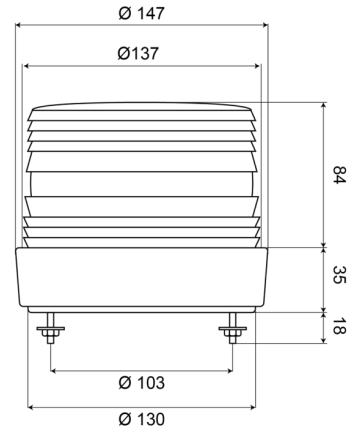

# BALIZAS GIRATORIAS

620

Beacon | Xenon | 2 bolt mounting | 12-48V | amber

EAN: 5414184500006

## Especificaciones

A solicitar por	1	ECE R65	No
Altura mm	120 mm	Embalaje	Caja blanca con etiqueta
Certificación	CE	Fuente de luz	Xenón
Color	Ámbar	Montaje	Montaje con 2 tornillos
Conexión	Extremo de cable abierto	Peso (kg)	0,700 Kg
Consumo de corriente Amp	Max 0,8 Amp	Rango de altura	111 - 130 mm
Destellos/minuto	60-70	Temperatura de funcionamiento	-30°C / +50°C
Diámetro mm	137 mm	Voltaje de funcionamiento	12V - 48V