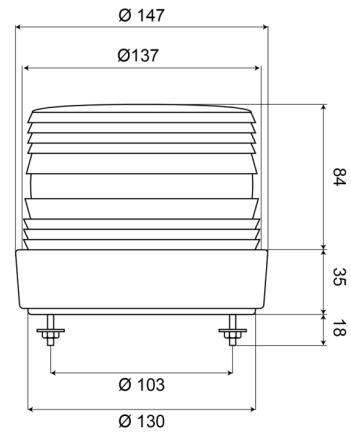

BALIZAS GIRATORIAS

620

Beacon | Xenon | 2 bolt mounting | 12-48V | amber

EAN: 5414184500006

Especificaciones

A solicitar por	1	ECE R65	No
Altura mm	120 mm	Embalaje	Caja blanca con etiqueta
Certificación	CE	Fuente de luz	Xenón
Color	Ámbar	Montaje	Montaje con 2 tornillos
Conexión	Extremo de cable abierto	Peso (kg)	0,700 Kg
Consumo de corriente Amp	Max 0,8 Amp	Rango de altura	111 - 130 mm
Destellos/minuto	60-70	Temperatura de funcionamiento	-30°C / +50°C
Diámetro mm	137 mm	Voltaje de funcionamiento	12V - 48V