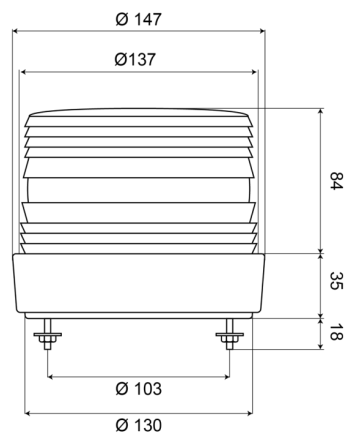

BALIZAS GIRATORIAS

620G

name

EAN: 5414184002739

Especificaciones

A solicitar por	1	ECE R65	No
Altura mm	120 mm	Embalaje	Caja blanca con etiqueta
Certificación	CE	Fuente de luz	Xenón
Color	Verde	Montaje	Montaje con 2 tornillos
Color de lente	Verde	Peso (kg)	0,700 Kg
Conexión	Extremo de cable abierto	Rango de altura	111 - 130 mm
Consumo de corriente Amp	Max 0,8 Amp	Rango de diámetros	171 - 210 mm
Destellos/minuto	60-70	Temperatura de funcionamiento	-30°C / +50°C
Diámetro mm	137 mm	Voltaje de funcionamiento	12V - 48V