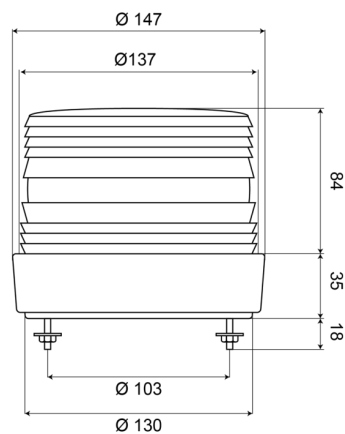

BALIZAS GIRATORIAS

620G

name

EAN: 5414184002739

Especificaciones

A solicitar por	1	Embalaje	Caja blanca con etiqueta
Altura mm	120 mm	Fuente de luz	Xenón
Certificación	CE	Montaje	Montaje con 2 tornillos
Color	Verde	Peso (kg)	0,700 Kg
Color de lente	Verde	Rango de altura	111 - 130 mm
Conexión	Extremo de cable abierto	Temperatura de funcionamiento	-30°C / +50°C
Consumo de corriente Amp	Max 0,8 Amp	Voltaje de funcionamiento	12V - 48V
Destellos/minuto	60-70		
Diámetro mm	137 mm		
ECE R65	No		