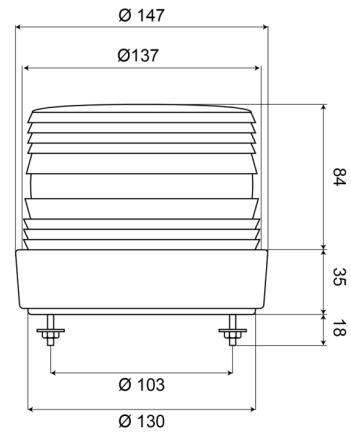

BALIZAS GIRATORIAS

620G

name

EAN: 5414184002739

Especificaciones

A solicitar por	1	Embalaje	Caja blanca con etiqueta
Altura mm	120 mm	Fuente de luz	Xenón
Certificación	CE	Montaje	Montaje con 2 tornillos
Color	Verde	Peso (kg)	0,700 Kg
Color de lente	Verde	Rango de altura	111 - 130 mm
Conexión	Extremo de cable abierto	Temperatura de funcionamiento	-30°C / +50°C
Consumo de corriente Amp	Max 0,8 Amp	Voltaje de funcionamiento	12V - 48V
Destellos/minuto	60-70		
Diámetro mm	137 mm		
ECE R65	No		