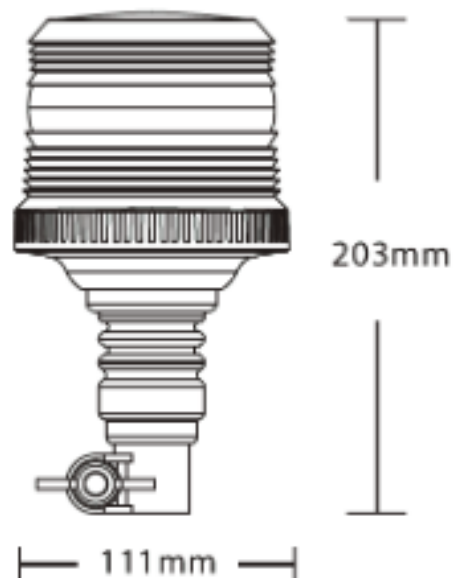

BALIZAS GIRATORIAS

622LEDFLEX-OR

Baliza | LED | montaje con tubo flexible | 12-24V | ámbar

EAN: 5414184018426

Especificaciones

A solicitar por	1	Embalaje	Caja blanca con etiqueta
Altura mm	204 mm	Fuente de luz	LED
Color	Ámbar	Grado IP	IP67
Color de lente	Ámbar	Montaje	Montaje en tubo, flexible
Diámetro mm	110 mm	Peso (kg)	0,546 Kg
ECE R65 Clase 1	Sí	Rango de altura	171 - 210 mm
EMC R10	Sí	Voltaje de funcionamiento	12V - 24V