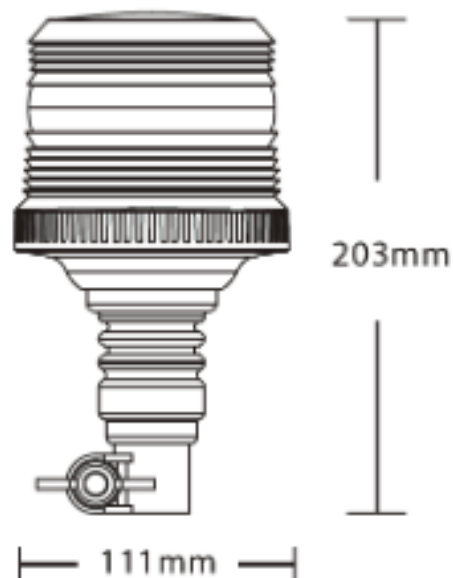

BALIZAS GIRATORIAS

622LEDFLEX-OR

Baliza | LED | montaje con tubo flexible | 12-24V | ámbar

EAN: 5414184018426

Especificaciones

| | | | |
|-----------------|--------|---------------------------|--------------------------|
| A solicitar por | 1 | Embalaje | Caja blanca con etiqueta |
| Altura mm | 204 mm | Fuente de luz | LED |
| Color | Ámbar | Grado IP | IP67 |
| Color de lente | Ámbar | Montaje | Montaje flexible en tubo |
| Diámetro mm | 110 mm | Peso (kg) | 0,546 Kg |
| ECE R65 Clase 1 | Sí | Rango de altura | 171 - 210 mm |
| EMC R10 | Sí | Voltaje de funcionamiento | 12V - 24V |