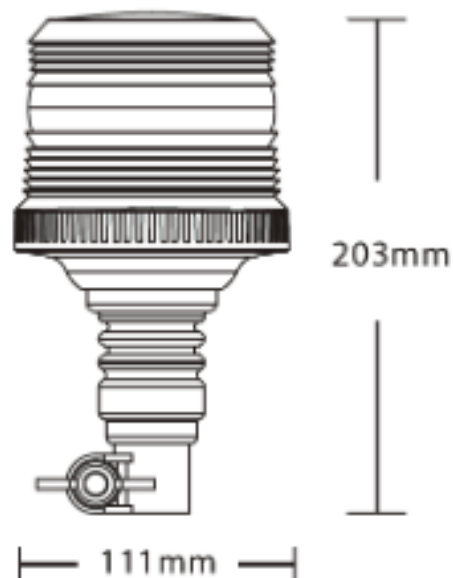

BALIZAS GIRATORIAS

622LEDFLEX-OR

Baliza | LED | montaje con tubo flexible | 12-24V | ámbar

EAN: 5414184018426

Especificaciones

| | | | |
|-----------------|--------|---------------------------|---------------------------|
| A solicitar por | 1 | Embalaje | Caja blanca con etiqueta |
| Altura mm | 204 mm | Fuente de luz | LED |
| Color | Ámbar | Grado IP | IP67 |
| Color de lente | Ámbar | Montaje | Montaje en tubo, flexible |
| Diámetro mm | 110 mm | Peso (kg) | 0,546 Kg |
| ECE R65 Clase 1 | Sí | Rango de altura | 171 - 210 mm |
| EMC R10 | Sí | Voltaje de funcionamiento | 12V - 24V |