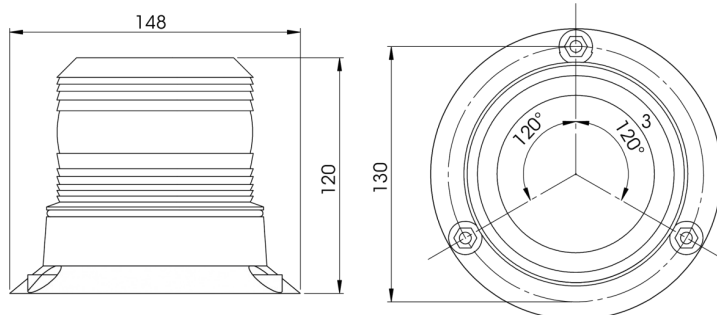

BALIZAS GIRATORIAS

622LED-GR

Baliza | LED | montaje con 3 tornillos | 12-24V | verde

EAN: 5414184018433

Especificaciones

A solicitar por	1	Fuente de luz	LED
Altura mm	120 mm	Grado IP	IP65
Color	Verde	Montaje	montaje con 3 tornillos
Color de lente	Verde	Número de LEDs	9
Conexión	Extremo de cable abierto	Número de patrones de destello	1
Diámetro mm	107 mm	Peso (kg)	0,440 Kg
ECE R65 Clase 1	No	Rango de altura	111 - 130 mm
EMC	EMC R10	Sincronizable	No
EMC R10	Sí	Temperatura de funcionamiento	-20°C / +50°C
Embalaje	Empaque POS	Voltaje de funcionamiento	12V - 24V