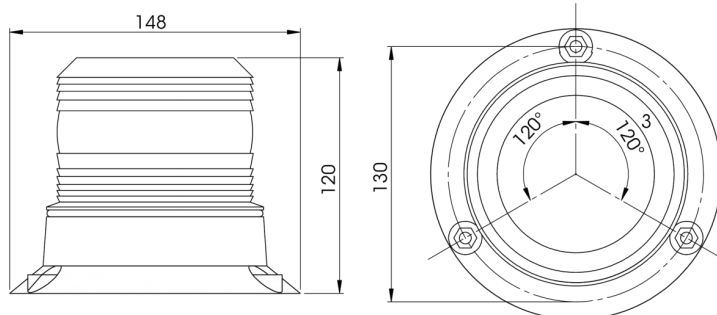

BALIZAS GIRATORIAS

622LED-RO

Baliza | LED | montaje con 3 tornillos | 12-24V | rojo

EAN: 5414184018464

Especificaciones

A solicitar por	1	Fuente de luz	LED
Altura mm	120 mm	Grado IP	IP65
Color	Rojo	Montaje	montaje con 3 tornillos
Color de lente	Rojo	Número de LEDs	9
Conexión	Extremo de cable abierto	Número de patrones de destello	1
Diámetro mm	107 mm	Peso (kg)	0,440 Kg
ECE R65	No	Rango de altura	111 - 130 mm
EMC	EMC R10	Sincronizable	No
EMC R10	Sí	Temperatura de funcionamiento	-20°C / +50°C
Embalaje	Empaque POS	Voltaje de funcionamiento	12V - 24V