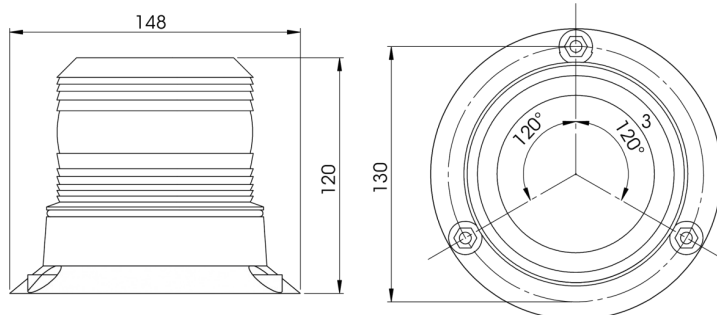

BALIZAS GIRATORIAS

622-5WO

Baliza | LED | montaje con 3 tornillos | 10-120V | ámbar

EAN: 5414184018549

Especificaciones

A solicitar por	1	Montaje	montaje con 3 tornillos
Altura mm	120 mm	Número de LEDs	20
Color	Ámbar	Número de patrones de destello	1
Conexión	Extremo de cable abierto	Peso (kg)	0.488
Diámetro mm	107 mm	Rango de altura	111 - 130 mm
ECE R65	No	Suministrado con	Tornillos de montaje + junta
EMC	EMC	Temperatura de funcionamiento	-30°C / +50°C
EMC R10	Sí	Vatio	5 Watt
Embalaje	Caja blanca con etiqueta	Voltaje de funcionamiento	11V - 110V
Fuente de luz	LED		
Grado IP	IP66		
Longitud del cable (m)	0,30 m		