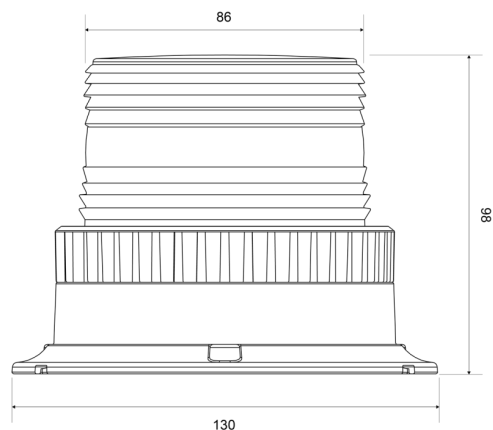

# BALIZAS GIRATORIAS

623LED-BL

Baliza | LED | montaje con 3 tornillos | 10-110V | azul

EAN: 5414184690653

## Especificaciones

A solicitar por	1	Longitud del cable (m)	0,35 m
Altura mm	98 mm	Montaje	montaje con 3 tornillos
Color	Azul	Número de LEDs	6
Conexión	Extremo de cable abierto	Número de patrones de destello	1
Diámetro mm	86 mm	Peso (kg)	0,400 Kg
ECE R65	No	Rango de altura	70 - 110 mm
Embalaje	Caja marrón con etiqueta	Sincronizable	No
Fuente de luz	LED	Vatio	6 Watt
Impermeable	Sí	Voltaje de funcionamiento	11V - 110V