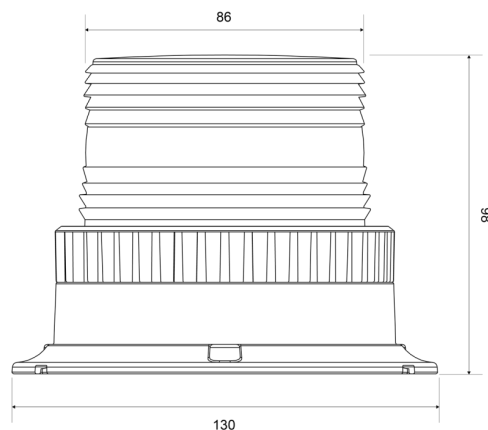

BALIZAS GIRATORIAS

623LED-BL

Baliza | LED | montaje con 3 tornillos | 10-110V | azul

EAN: 5414184690653

Especificaciones

A solicitar por	1	Longitud del cable (m)	0,35 m
Altura mm	98 mm	Montaje	montaje con 3 tornillos
Color	Azul	Número de LEDs	6
Conexión	Extremo de cable abierto	Número de patrones de destello	1
Diámetro mm	86 mm	Peso (kg)	0,400 Kg
ECE R65	No	Rango de altura	70 - 110 mm
Embalaje	Caja marrón con etiqueta	Sincronizable	No
Fuente de luz	LED	Vatio	6 Watt
Impermeable	Sí	Voltaje de funcionamiento	11V - 110V