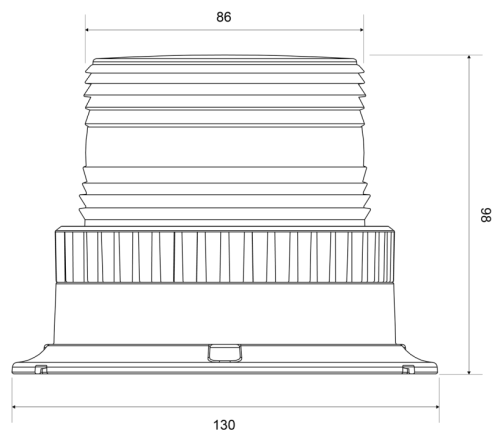

# BALIZAS GIRATORIAS

623LED-M-BL

Baliza | LED | magnético | 12-24V | azul

EAN: 5414184690660

## Especificaciones

A solicitar por	1	Número de LEDs	6
Altura mm	98 mm	Número de patrones de destello	1
Color	Azul	Peso (kg)	0,669 Kg
Conexión	Conector para encendedor de cigarrillos	Rango de altura	70 - 110 mm
Diámetro mm	86 mm	Sincronizable	No
ECE R65	No	Vatio	6 Watt
Embalaje	Caja marrón con etiqueta	Voltaje de funcionamiento	12V - 24V
Fuente de luz	LED		
Impermeable	Sí		
Montaje	Magnético		