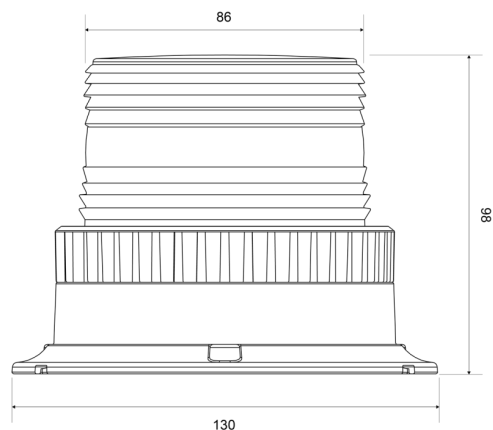

# BALIZAS GIRATORIAS

623LED-M-BL

Baliza | LED | magnético | 12-24V | azul

EAN: 5414184690660

## Especificaciones

A solicitar por	1	Montaje	Magnético
Altura mm	98 mm	Número de LEDs	6
Color	Azul	Número de patrones de destello	1
Conexión	Conector para encendedor de cigarrillos	Peso (kg)	0,669 Kg
Diámetro mm	86 mm	Rango de altura	70 - 110 mm
ECE R65	No	Rango de diámetros	70 - 110 mm
Embalaje	Caja marrón con etiqueta	Sincronizable	No
Fuente de luz	LED	Vatio	6 Watt
Impermeable	Sí	Voltaje de funcionamiento	12V - 24V