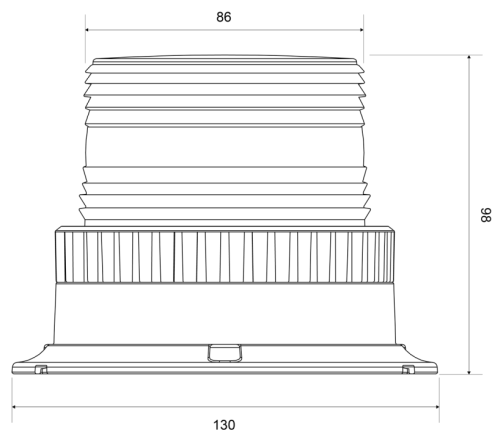

# BALIZAS GIRATORIAS

623LED-M-BL

Baliza | LED | magnético | 12-24V | azul

EAN: 5414184690660

## Especificaciones

|                 |   |                                |             |
|-----------------|---|--------------------------------|-------------|
| A solicitar por | 1                                       | Número de LEDs                 | 6           |
| Altura mm       | 98 mm                                   | Número de patrones de destello | 1           |
| Color           | Azul                                    | Peso (kg)                      | 0,669 Kg    |
| Conexión        | Conector para encendedor de cigarrillos | Rango de altura                | 70 - 110 mm |
| Diámetro mm     | 86 mm                                   | Sincronizable                  | No          |
| ECE R65         | No                                      | Vatio                          | 6 Watt      |
| Embalaje        | Caja marrón con etiqueta                | Voltaje de funcionamiento      | 12V - 24V   |
| Fuente de luz   | LED                                     |                                |             |
| Impermeable     | Sí                                      |                                |             |
| Montaje         | Magnético                               |                                |             |