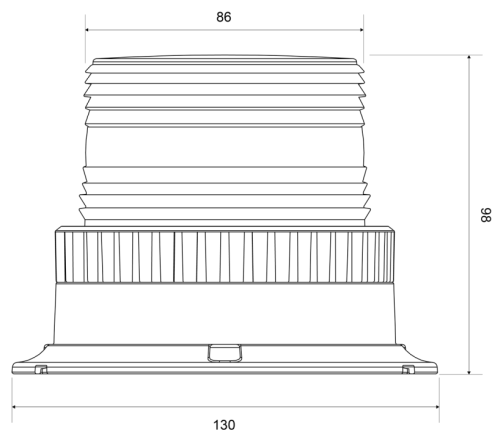

BALIZAS GIRATORIAS

623LED-M-BL

Baliza | LED | magnético | 12-24V | azul

EAN: 5414184690660

Especificaciones

A solicitar por	1	Número de LEDs	6
Altura mm	98 mm	Número de patrones de destello	1
Color	Azul	Peso (kg)	0,669 Kg
Conexión	Conector para encendedor de cigarrillos	Rango de altura	70 - 110 mm
Diámetro mm	86 mm	Sincronizable	No
ECE R65	No	Vatio	6 Watt
Embalaje	Caja marrón con etiqueta	Voltaje de funcionamiento	12V - 24V
Fuente de luz	LED		
Impermeable	Sí		
Montaje	Magnético		