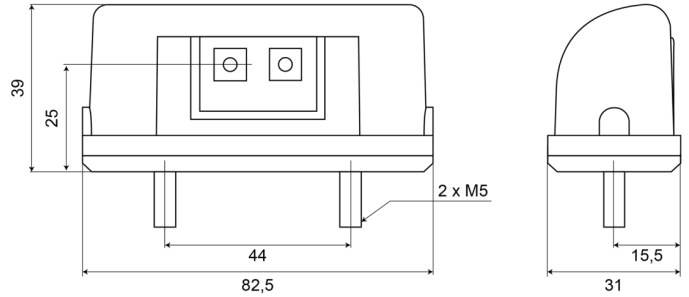

LUCES DELANTERAS Y TRASERAS

69 LED

Luz de matrícula negra

EAN: 5414184003842

Especificaciones

A solicitar por	1	Lado de montaje	Parte trasera
Certificación	ECE R4	Longitud del cable (m)	0,20 m
Color de lente	Transparente	Material	ABS/PMMA
Conexión	Extremo de cable abierto	Montaje	2 tornillos
Dimensiones	82,5 mm x 31 mm x 39 mm	Número de LEDs	2
Embalaje	Empaque POS	Peso (kg)	0,057 Kg
Fuente de luz	LED	Tipo	Luces de matrícula
Grado IP	IP66+IP68	Voltaje de funcionamiento	12V - 24V