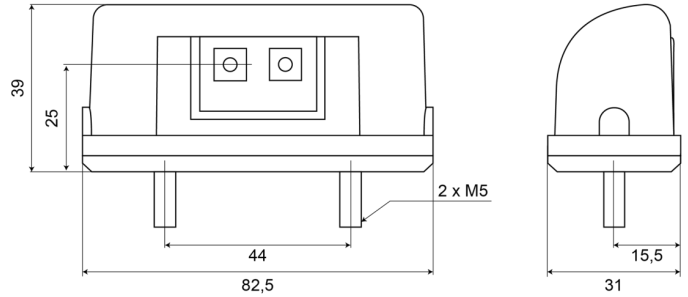

LUCES DELANTERAS Y TRASERAS

69 LED

Luz de matrícula negra

EAN: 5414184003842

Especificaciones

A solicitar por	1	Lado de montaje	Parte trasera
Certificación	ECE R4	Longitud del cable (m)	0,20 m
Color de lente	Transparente	Material	ABS/PMMA
Conexión	Extremo de cable abierto	Montaje	2 tornillos
Dimensiones	82,5 mm x 31 mm x 39 mm	Número de LEDs	2
Embalaje	Empaque POS	Peso (kg)	0,057 Kg
Fuente de luz	LED	Tipo	Luces de matrícula
Grado IP	IP66+IP68	Voltaje de funcionamiento	12V - 24V