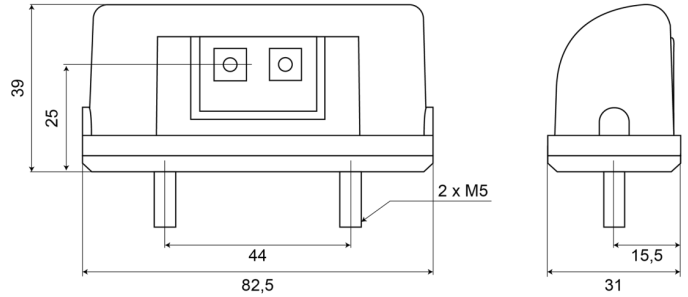

## Especificaciones

A solicitar por	1	Lado de montaje	Parte trasera
Certificación	ECE R4	Longitud del cable (m)	0,20 m
Color de lente	Transparente	Material	ABS/PMMA
Conexión	Extremo de cable abierto	Montaje	2 tornillos
Dimensiones	82,5 mm x 31 mm x 39 mm	Número de LEDs	2
Embalaje	Empaque POS	Peso (kg)	0,057 Kg
Fuente de luz	LED	Tipo	Luces de matrícula
Grado IP	IP66+IP68	Voltaje de funcionamiento	12V - 24V