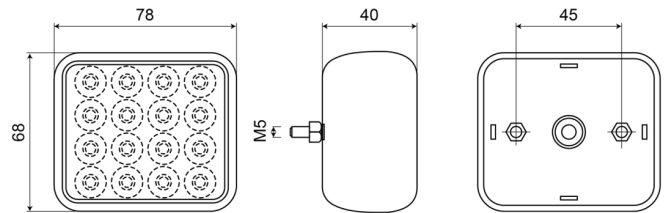

690C-LED

Luz de marcha atrás LED

EAN: 5414184017757

Especificaciones

A solicitar por	1	Fuente de luz	LED
Altura mm	95 mm	Impermeable	Sí
Ancho mm	95 mm	Lado de montaje	Parte trasera
Certificación	ECE R23	Montaje	Superficial
Color de lente	Blanco	Número de LEDs	16
Conexión	Extremo de cable abierto	Peso (kg)	0,145 Kg
Embalaje	Bolsa pequeña con etiqueta	Tipo	Luces de marcha atrás
Espesor mm	18 mm	Voltaje de funcionamiento	12V - 24V