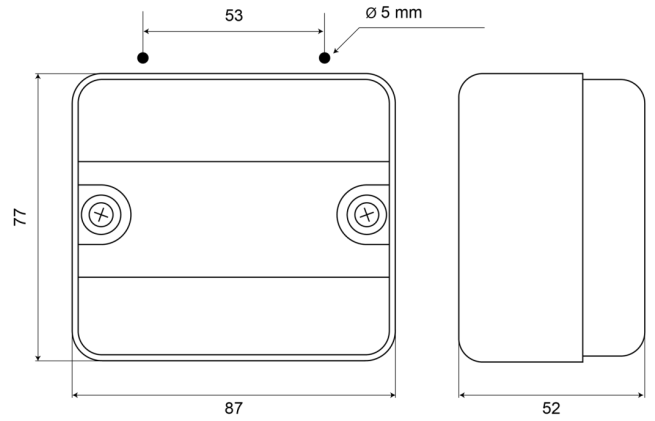

690R

Luz antiniebla trasera | cuadrada | halógeno

EAN: 5414184530218

Especificaciones

A solicitar por	1	Fuente de luz	Halógeno
Altura mm	77 mm	Lado de montaje	Parte trasera
Ancho mm	53 mm	Montaje	Superficial
Certificación	ECE R38	Número de patrones de destello	N/A
Color de lente	Rojo	Peso (kg)	0,075 Kg
Conexión	N/A	Tipo	Luces antiniebla traseras
Embalaje	Caja blanca con etiqueta	Vatio	21 Watt
Espesor mm	52 mm		