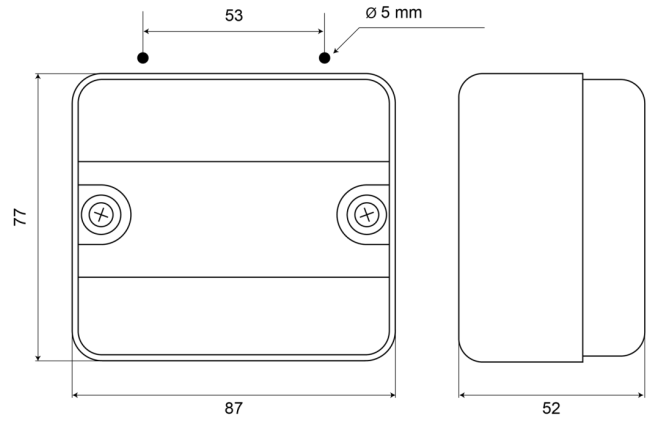

## Especificaciones

A solicitar por	1	Fuente de luz	Halógeno
Altura mm	77 mm	Lado de montaje	Parte trasera
Ancho mm	53 mm	Montaje	Superficial
Certificación	ECE R38	Número de patrones de destello	N/A
Color de lente	Rojo	Peso (kg)	0,075 Kg
Conexión	N/A	Tipo	Luces antiniebla traseras
Embalaje	Caja blanca con etiqueta	Vatio	21 Watt
Espesor mm	52 mm		