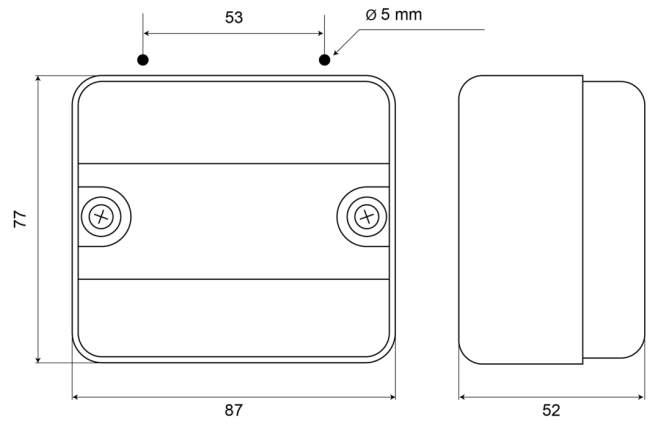

690R

Luz antiniebla trasera | cuadrada | halógeno

EAN: 5414184530218

Especificaciones

A solicitar por	1	Fuente de luz	Halógeno
Altura mm	77 mm	Lado de montaje	Parte trasera
Ancho mm	53 mm	Montaje	Superficial
Certificación	ECE R38	Número de patrones de destello	N/A
Color de lente	Rojo	Peso (kg)	0,075 Kg
Conexión	N/A	Tipo	Luces antiniebla traseras
Embalaje	Caja blanca con etiqueta	Vatio	21 Watt
Espesor mm	52 mm		