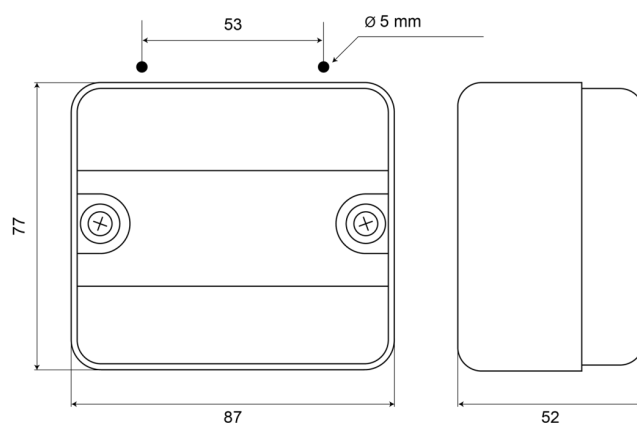

690R

Luz antiniebla trasera | cuadrada | halógeno

EAN: 5414184530218

Especificaciones

A solicitar por	1	Fuente de luz	Halógeno
Altura mm	77 mm	Lado de montaje	Parte trasera
Ancho mm	53 mm	Montaje	Superficial
Certificación	ECE R38	Número de patrones de destello	N/A
Color de lente	Rojo	Peso (kg)	0,075 Kg
Conexión	N/A	Tipo	Luces antiniebla traseras
Embalaje	Caja blanca con etiqueta	Vatio	21 Watt
Espesor mm	52 mm		