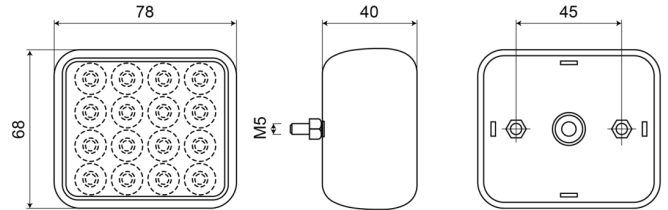

690R-LED

Luz antiniebla trasera | cuadrada | LED

EAN: 5414184017764

Especificaciones

A solicitar por	1	Fuente de luz	LED
Altura mm	95 mm	Impermeable	Sí
Ancho mm	95 mm	Lado de montaje	Parte trasera
Certificación	ECE R38	Montaje	Superficial
Color de lente	Blanco	Número de LEDs	16
Conexión	Extremo de cable abierto	Peso (kg)	0,145 Kg
Embalaje	Bolsa pequeña con etiqueta	Tipo	Luces antiniebla traseras
Espesor mm	18 mm	Voltaje de funcionamiento	12V - 24V