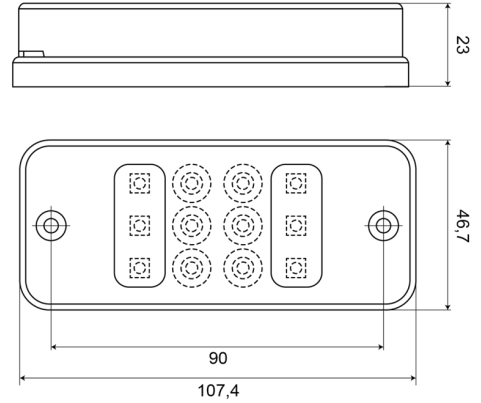

# LUCES DELANTERAS Y TRASERAS

700C-LED

Luz de marcha atrás LED

EAN: 5414184004351

## Especificaciones

A solicitar por	1	Lado de montaje	Parte trasera
Altura mm	47 mm	Lumen	168
Ancho mm	108 mm	Montaje	Superficial
Certificación	ECE R23	Número de LEDs	12
Color de lente	Blanco	Peso (kg)	0,090 Kg
Conexión	Extremo de cable abierto	Tipo	Luces de marcha atrás
Embalaje	Empaque POS	Voltaje de funcionamiento	12V - 24V
Espesor mm	23 mm		
Fuente de luz	LED		
Grado IP	IP66+IP68		