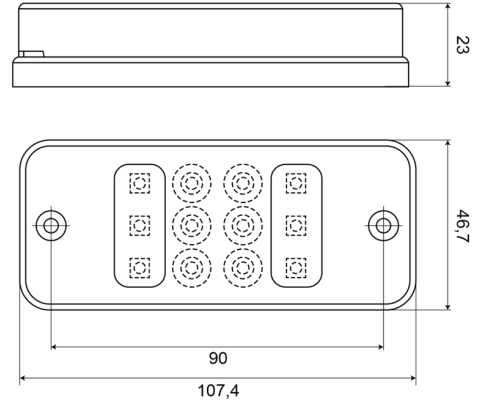

LUCES DELANTERAS Y TRASERAS

700C-LED

Luz de marcha atrás LED

EAN: 5414184004351

Especificaciones

A solicitar por	1	Lado de montaje	Parte trasera
Altura mm	47 mm	Lumen	168
Ancho mm	108 mm	Montaje	Superficial
Certificación	ECE R23	Número de LEDs	12
Color de lente	Blanco	Peso (kg)	0,090 Kg
Conexión	Extremo de cable abierto	Tipo	Luces de marcha atrás
Embalaje	Empaque POS	Voltaje de funcionamiento	12V - 24V
Espesor mm	23 mm		
Fuente de luz	LED		
Grado IP	IP66+IP68		