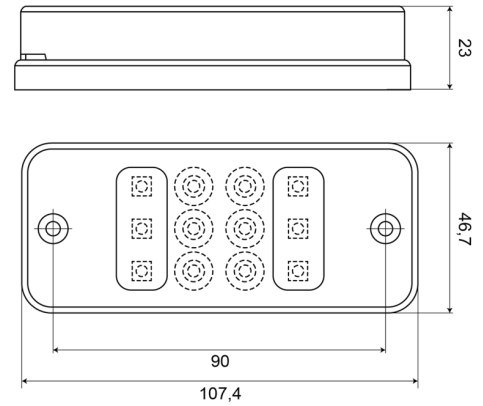

LUCES DELANTERAS Y TRASERAS

700R-LED

Luz antiniebla trasera | rectangular | LED

EAN: 5414184003958

Especificaciones

A solicitar por	1	Fuente de luz	LED
Altura mm	47 mm	Grado IP	IP66+IP68
Ancho mm	108 mm	Lado de montaje	Parte trasera
Certificación	ECE R23	Montaje	Superficial
Color de lente	Rojo	Número de LEDs	12
Conexión	Extremo de cable abierto	Peso (kg)	0,090 Kg
Embalaje	Empaque POS	Tipo	Luces antiniebla traseras
Espesor mm	23 mm	Voltaje de funcionamiento	12V - 24V