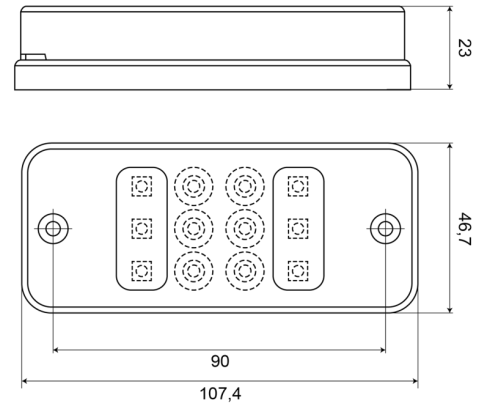

LUCES DELANTERAS Y TRASERAS

700R-LED

Luz antiniebla trasera | rectangular | LED

EAN: 5414184003958

Especificaciones

A solicitar por	1	Fuente de luz	LED
Altura mm	47 mm	Grado IP	IP66+IP68
Ancho mm	108 mm	Lado de montaje	Parte trasera
Certificación	ECE R23	Montaje	Superficial
Color de lente	Rojo	Número de LEDs	12
Conexión	Extremo de cable abierto	Peso (kg)	0,090 Kg
Embalaje	Empaque POS	Tipo	Luces antiniebla traseras
Espesor mm	23 mm	Voltaje de funcionamiento	12V - 24V