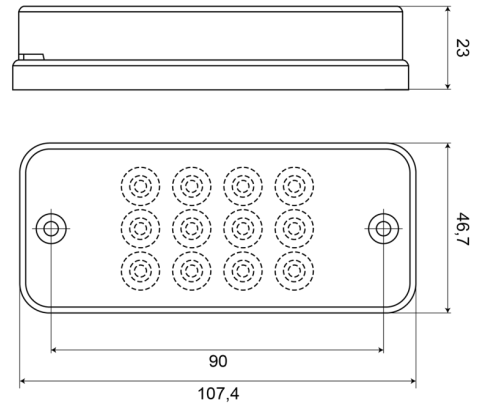

# LUCES DELANTERAS Y TRASERAS

700ROC-LED

Luz antiniebla trasera | redonda | LED

EAN: 5414184004382

## Especificaciones

A solicitar por	1	Fuente de luz	LED
Altura mm	47 mm	Grado IP	IP66+IP68
Ancho mm	108 mm	Lado de montaje	Parte trasera
Certificación	ECE R23	Montaje	Superficial
Color de lente	Blanco	Número de LEDs	12
Conexión	Extremo de cable abierto	Peso (kg)	0,095 Kg
Embalaje	Empaque POS	Tipo	Luces antiniebla traseras
Espesor mm	23 mm	Voltaje de funcionamiento	12V - 24V