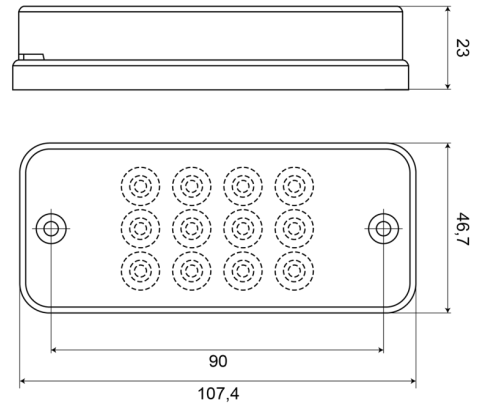

LUCES DELANTERAS Y TRASERAS

700ROC-LED

Luz antiniebla trasera | redonda | LED

EAN: 5414184004382

Especificaciones

A solicitar por	1	Fuente de luz	LED
Altura mm	47 mm	Grado IP	IP66+IP68
Ancho mm	108 mm	Lado de montaje	Parte trasera
Certificación	ECE R23	Montaje	Superficial
Color de lente	Blanco	Número de LEDs	12
Conexión	Extremo de cable abierto	Peso (kg)	0,095 Kg
Embalaje	Empaque POS	Tipo	Luces antiniebla traseras
Espesor mm	23 mm	Voltaje de funcionamiento	12V - 24V