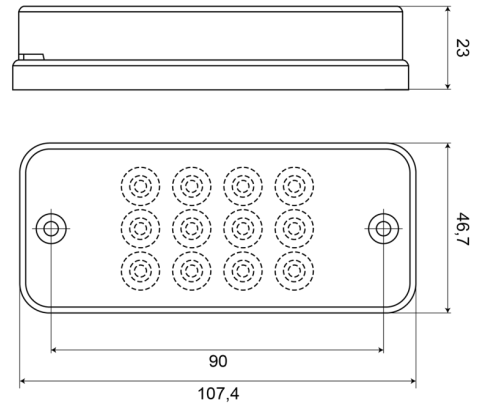

LUCES DELANTERAS Y TRASERAS

700ROC-LED

Luz antiniebla trasera | redonda | LED

EAN: 5414184004382

Especificaciones

| | | | |
|-----------------|--------------------------|---------------------------|---------------------------|
| A solicitar por | 1 | Fuente de luz | LED |
| Altura mm | 47 mm | Grado IP | IP66+IP68 |
| Ancho mm | 108 mm | Lado de montaje | Parte trasera |
| Certificación | ECE R23 | Montaje | Superficial |
| Color de lente | Blanco | Número de LEDs | 12 |
| Conexión | Extremo de cable abierto | Peso (kg) | 0,095 Kg |
| Embalaje | Empaque POS | Tipo | Luces antiniebla traseras |
| Espesor mm | 23 mm | Voltaje de funcionamiento | 12V - 24V |