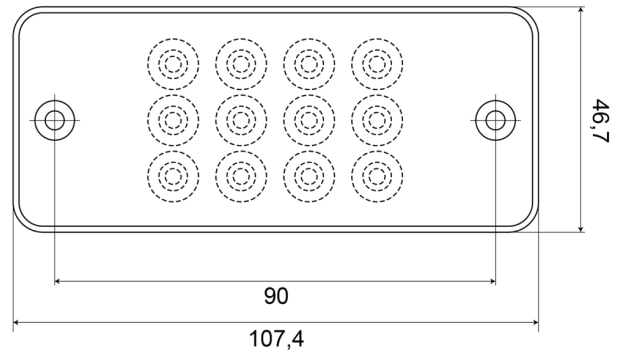

LUCES DELANTERAS Y TRASERAS

700SS-LED

Luz trasera LED | izquierda+derecha | 12-24V

EAN: 5414184004054

Especificaciones

A solicitar por	1	Fuente de luz	LED
Altura mm	47 mm	Grado IP	IP66+IP68
Características	Lente de PC que hace que esta luz sea prácticamente irrompible.	Lado de montaje	Parte trasera - Izquierda y derecha
Certificación	ECE	Longitud mm	107 mm
Color	Ámbar/rojo	Material	Polycarbonato
Color de lente	Transparente	Montaje	Superficial
Con luz de freno y posición	Sí	Peso (kg)	0,090 Kg
Con luz direccional	Sí	Suministrado con	Junta de goma
Conexión	Extremo de cable abierto	Temperatura de funcionamiento	-30°C / +65°C
EMC	EMC R10	Tipo	Luces traseras
EMC R10	Sí	Voltaje de funcionamiento	12V - 24V
Embalaje	Empaque POS		
Especificaciones	Cables de conexión estañados mediante proceso especial de "bloqueo de agua"		
Espesor mm	23 mm		