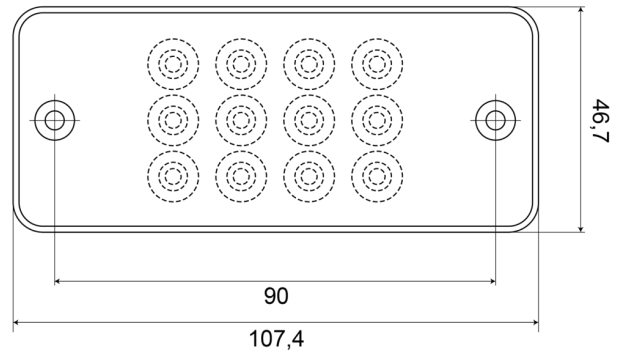

LUCES DELANTERAS Y TRASERAS

700SS-LED

Luz trasera LED | izquierda+derecha | 12-24V

EAN: 5414184004054

Especificaciones

A solicitar por	1
Altura mm	47 mm
Características	Lente de PC que hace que esta luz sea prácticamente irrompible.
Certificación	ECE
Color	Ámbar/rojo
Color de lente	Transparente
Con luz de freno y posición	Sí
Con luz direccional	Sí
Conexión	Extremo de cable abierto
EMC	EMC R10
EMC R10	Sí
Embalaje	Empaque POS
Especificaciones	Cables de conexión estañados mediante proceso especial de "bloqueo de agua"
Espesor mm	23 mm

Fuente de luz	LED
Grado IP	IP66+IP68
Lado de montaje	Parte trasera - Izquierda y derecha
Longitud mm	107 mm
Material	Polycarbonato
Montaje	Superficial
Peso (kg)	0,090 Kg
Suministrado con	Junta de goma
Temperatura de funcionamiento	-30°C / +65°C
Tipo	Luces traseras
Voltaje de funcionamiento	12V - 24V