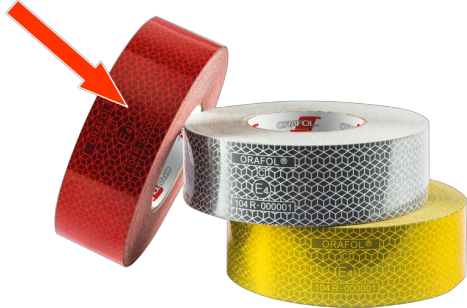

# CINTAS REFLECTANTES

70701-RO

Cinta reflectante para superficie rígida | roja

EAN: 5414184011205

## Especificaciones

A solicitar por	1	Dimensiones	50 mm x 50 m
Certificación	EEC UN104 EEC 48	Específicamente adecuado para	Superficies duras
Color	Rojo	Peso (kg)	0,968 Kg