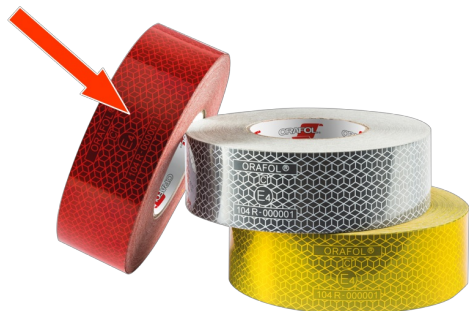

CINTAS REFLECTANTES

70701-RO

Cinta reflectante para superficie rígida | roja

EAN: 5414184011205

Especificaciones

A solicitar por	1	Dimensiones	50 mm x 50 m
Certificación	EEC UN104 EEC 48	Específicamente adecuado para	Superficies duras
Color	Rojo	Peso (kg)	0,968 Kg