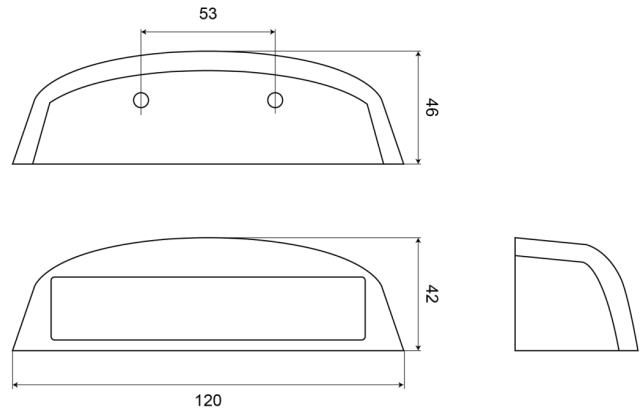

LUCES DELANTERAS Y TRASERAS

70LED

Luz de matrícula negra

EAN: 5414184002791

Especificaciones

A solicitar por	1	Lado de montaje	Parte trasera
Altura mm	42 mm	Material	ABS
Ancho mm	120 mm	Montaje	2 tornillos M5 incluidos
Certificación	ECE R4	Número de LEDs	12
Color de lente	Transparente	Peso (kg)	0,126 Kg
Conexión	Extremo de cable abierto	Tipo	Luces de matrícula
Embalaje	Caja blanca con etiqueta	Voltaje de funcionamiento	12V - 24V
Espesor mm	42 mm		
Fuente de luz	LED		
Grado IP	IP66		