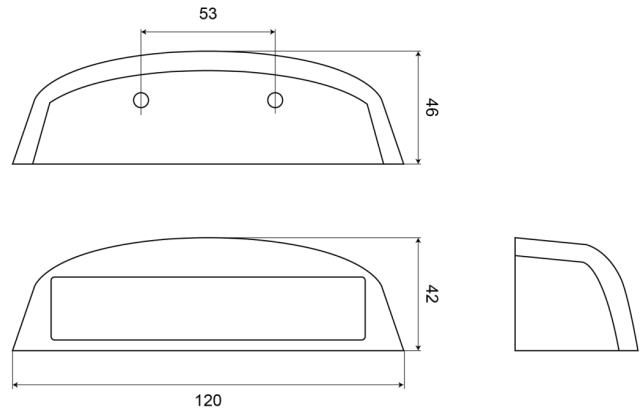

LUCES DELANTERAS Y TRASERAS

70LED

Luz de matrícula negra

EAN: 5414184002791

Especificaciones

A solicitar por	1	Lado de montaje	Parte trasera
Altura mm	42 mm	Material	ABS
Ancho mm	120 mm	Montaje	2 tornillos M5 incluidos
Certificación	ECE R4	Número de LEDs	12
Color de lente	Transparente	Peso (kg)	0,126 Kg
Conexión	Extremo de cable abierto	Tipo	Luces de matrícula
Embalaje	Caja blanca con etiqueta	Voltaje de funcionamiento	12V - 24V
Espesor mm	42 mm		
Fuente de luz	LED		
Grado IP	IP66