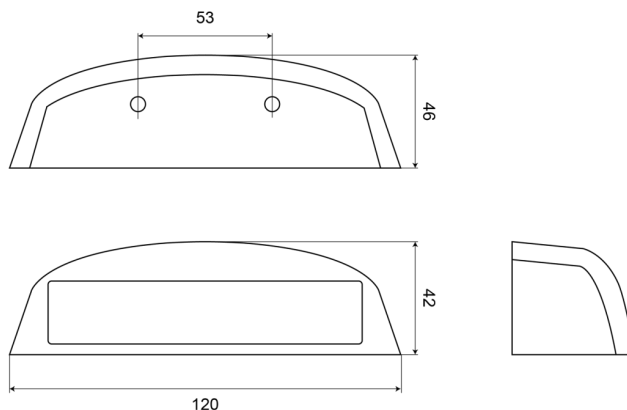

70LED

Luz de matrícula negra

EAN: 5414184002791

Especificaciones

A solicitar por	1	Lado de montaje	Parte trasera
Altura mm	42 mm	Material	ABS
Ancho mm	120 mm	Montaje	2 tornillos M5 incluidos
Certificación	ECE R4	Número de LEDs	12
Color de lente	Transparente	Peso (kg)	0,126 Kg
Conexión	Extremo de cable abierto	Tipo	Luces de matrícula
Embalaje	Caja blanca con etiqueta	Voltaje de funcionamiento	12V - 24V
Espesor mm	42 mm		
Fuente de luz	LED		
Grado IP	IP66		