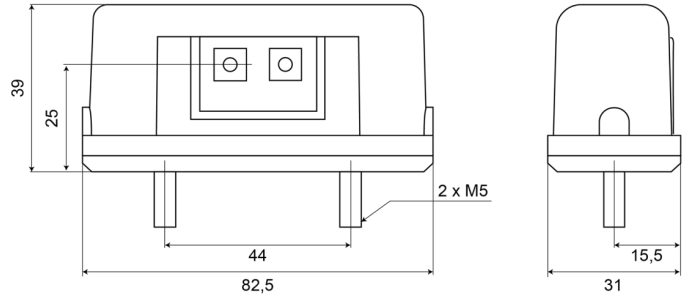

## Especificaciones

|                             |                          |                           |                    |
|-----------------------------|--------------------------|---------------------------|--------------------|
| A solicitar por             | 1                        | Fuente de luz             | LED                |
| Altura mm                   | 39 mm                    | Grado IP                  | IP66+IP68          |
| Ancho mm                    | 109 mm                   | Lado de montaje           | Parte trasera      |
| Certificación               | ECE R4+R7                | Material                  | PMMA/PMMA          |
| Color de lente              | Transparente             | Montaje                   | 2 tornillos        |
| Con luz de posición trasera | Sí                       | Número de LEDs            | 2                  |
| Conexión                    | Extremo de cable abierto | Peso (kg)                 | 0,070 Kg           |
| Embalaje                    | Empaque POS              | Tipo                      | Luces de matrícula |
| Espesor mm                  | 55,5 mm                  | Voltaje de funcionamiento | 12V - 24V          |