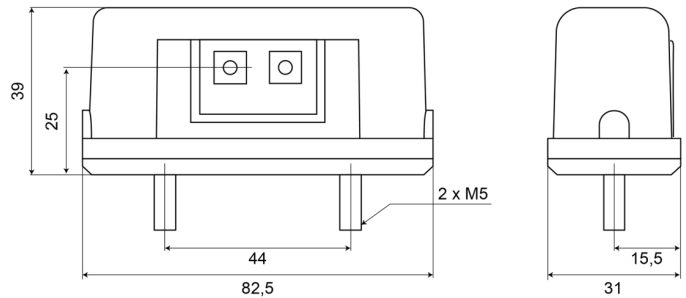

LUCES DELANTERAS Y TRASERAS

70R1LED

Luz de matrícula roja

EAN: 5414184004283

Especificaciones

A solicitar por	1	Fuente de luz	LED
Altura mm	39 mm	Grado IP	IP66+IP68
Ancho mm	109 mm	Lado de montaje	Parte trasera
Certificación	ECE R4+R7	Material	PMMA/PMMA
Color de lente	Transparente	Montaje	2 tornillos
Con luz de posición trasera	Sí	Número de LEDs	2
Conexión	Extremo de cable abierto	Peso (kg)	0,070 Kg
Embalaje	Empaque POS	Tipo	Luces de matrícula
Espesor mm	55,5 mm	Voltaje de funcionamiento	12V - 24V