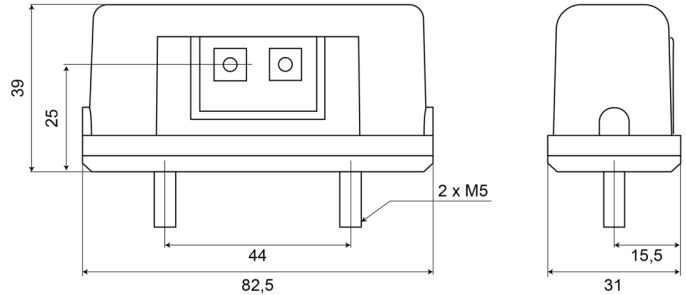

LUCES DELANTERAS Y TRASERAS

70R1LED

Luz de matrícula roja

EAN: 5414184004283

Especificaciones

| | | | |
|-----------------------------|--------------------------|---------------------------|--------------------|
| A solicitar por | 1 | Fuente de luz | LED |
| Altura mm | 39 mm | Grado IP | IP66+IP68 |
| Ancho mm | 109 mm | Lado de montaje | Parte trasera |
| Certificación | ECE R4+R7 | Material | PMMA/PMMA |
| Color de lente | Transparente | Montaje | 2 tornillos |
| Con luz de posición trasera | Sí | Número de LEDs | 2 |
| Conexión | Extremo de cable abierto | Peso (kg) | 0,070 Kg |
| Embalaje | Empaque POS | Tipo | Luces de matrícula |
| Espesor mm | 55,5 mm | Voltaje de funcionamiento | 12V - 24V |