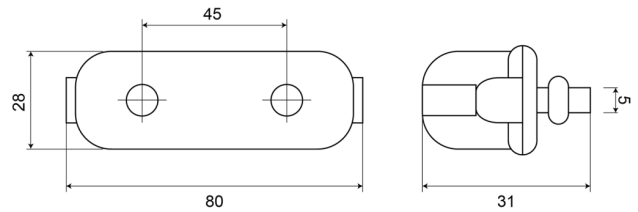

72NEW

Luz de matrícula negra

EAN: 5414184002807

Specifications

A solicitar por	1
Altura mm	31 mm
Ancho mm	80 mm
Certificación	ECE R4
Color de lente	Transparente
Conexión	N/A
Embalaje	Empaque POS
Espesor mm	28 mm
Fuente de luz	Halógeno
Grado IP	IP54

Lado de montaje	Parte trasera
Material	ABS/PMMA
Montaje	2 tornillos
Número de patrones de destello	N/A
Peso (kg)	0,054 Kg
Tipo	Luces de matrícula
Voltaje de funcionamiento	12V - 24V