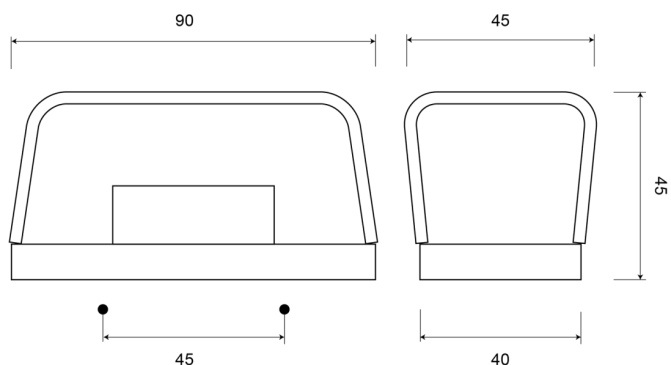

EAN: 5414184530256

Especificaciones

A solicitar por	1
Altura mm	45 mm
Ancho mm	90 mm
Certificación	ECE R4
Color de lente	Transparente
Conexión	N/A
Embalaje	A granel
Espesor mm	40/45 mm
Fuente de luz	Halógeno
Grado IP	IP54

Lado de montaje	Parte trasera
Material	PP/PMMA
Montaje	2 tornillos M5 incluidos
Número de patrones de destello	N/A
Peso (kg)	0,063 Kg
Tipo	Luces de matrícula
Voltaje de funcionamiento	12V - 24V