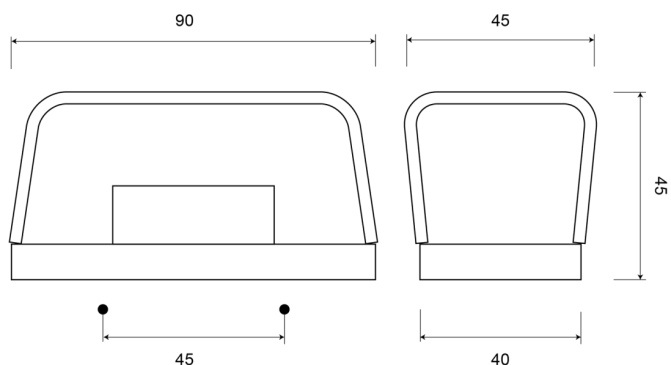

EAN: 5414184530256

Especificaciones

A solicitar por	1	Lado de montaje	Parte trasera
Altura mm	45 mm	Material	PP/PMMA
Ancho mm	90 mm	Montaje	2 tornillos M5 incluidos
Certificación	ECE R4	Número de patrones de destello	N/A
Color de lente	Transparente	Peso (kg)	0,063 Kg
Conexión	N/A	Tipo	Luces de matrícula
Embalaje	A granel	Voltaje de funcionamiento	12V - 24V
Espesor mm	40/45 mm		
Fuente de luz	Halógeno		
Grado IP	IP54		