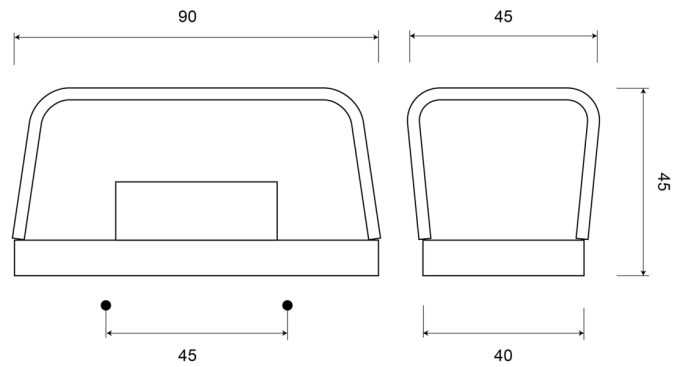

EAN: 5414184530256

Especificaciones

A solicitar por	1
Altura mm	45 mm
Ancho mm	90 mm
Certificación	ECE R4
Color de lente	Transparente
Conexión	N/A
Embalaje	A granel
Espesor mm	40/45 mm
Fuente de luz	Halógeno
Grado IP	IP54

Lado de montaje	Parte trasera
Material	PP/PMMA
Montaje	2 tornillos M5 incluidos
Número de patrones de destello	N/A
Peso (kg)	0,063 Kg
Tipo	Luces de matrícula
Voltaje de funcionamiento	12V - 24V