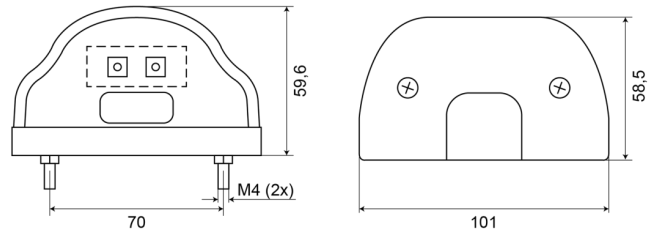

LUCES DELANTERAS Y TRASERAS

74 LED

Luz de matrícula negra

EAN: 5414184004160

Especificaciones

A solicitar por	1	Grado IP	IP66+IP68
Altura mm	59,6 mm	Lado de montaje	Parte trasera
Ancho mm	101 mm	Material	PP/PMMA
Certificación	ECE R4	Montaje	2 tornillos
Color de lente	Transparente	Número de LEDs	2
Conexión	Extremo de cable abierto	Peso (kg)	0,095 Kg
Embalaje	Empaque POS	Temperatura de funcionamiento	-30°C / +65°C
Espesor mm	58,5 mm	Tipo	Luces de matrícula
Fuente de luz	LED	Voltaje de funcionamiento	12V - 24V