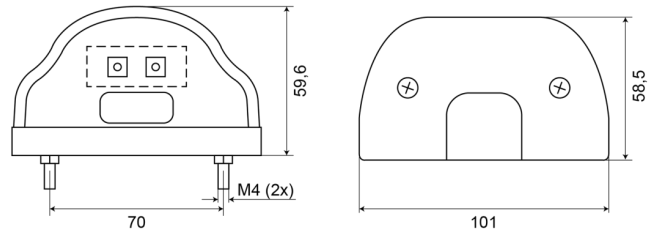

## Especificaciones

A solicitar por	1	Grado IP	IP66+IP68
Altura mm	59,6 mm	Lado de montaje	Parte trasera
Ancho mm	101 mm	Material	PP/PMMA
Certificación	ECE R4	Montaje	2 tornillos
Color de lente	Transparente	Número de LEDs	2
Conexión	Extremo de cable abierto	Peso (kg)	0,095 Kg
Embalaje	Empaque POS	Temperatura de funcionamiento	-30°C / +65°C
Espesor mm	58,5 mm	Tipo	Luces de matrícula
Fuente de luz	LED	Voltaje de funcionamiento	12V - 24V