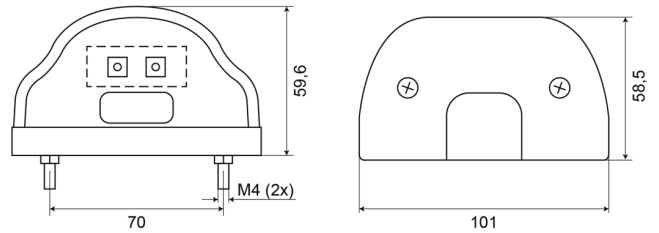

LUCES DELANTERAS Y TRASERAS

74 LED-RO

Luz de matrícula roja

EAN: 5414184004412

Especificaciones

A solicitar por	1	Fuente de luz	LED
Altura mm	59,6 mm	Grado IP	IP66+IP68
Ancho mm	101 mm	Lado de montaje	Parte trasera
Certificación	ECE R4+R7	Material	PMMA/PP/PMMA
Color de lente	Transparente	Montaje	2 tornillos
Con luz de posición trasera	Sí	Número de LEDs	2
Conexión	Extremo de cable abierto	Peso (kg)	0,106 Kg
Embalaje	Empaque POS	Tipo	Luces de matrícula
Espesor mm	58,5 mm	Voltaje de funcionamiento	12V - 24V