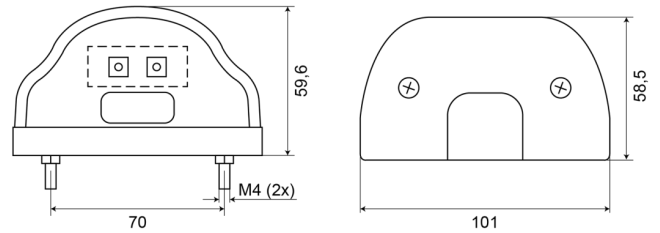

LUCES DELANTERAS Y TRASERAS

74 LED-RO

Luz de matrícula roja

EAN: 5414184004412

Especificaciones

A solicitar por	1	Fuente de luz	LED
Altura mm	59,6 mm	Grado IP	IP66+IP68
Ancho mm	101 mm	Lado de montaje	Parte trasera
Certificación	ECE R4+R7	Material	PMMA/PP/PMMA
Color de lente	Transparente	Montaje	2 tornillos
Con luz de posición trasera	Sí	Número de LEDs	2
Conexión	Extremo de cable abierto	Peso (kg)	0,106 Kg
Embalaje	Empaque POS	Tipo	Luces de matrícula
Espesor mm	58,5 mm	Voltaje de funcionamiento	12V - 24V