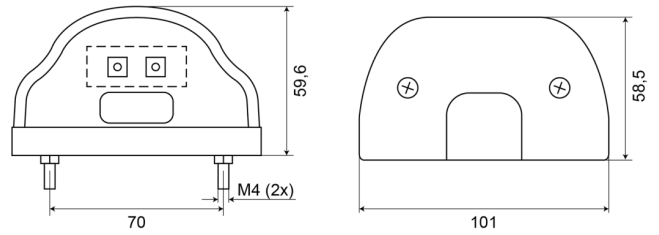

LUCES DELANTERAS Y TRASERAS

74 LED-RO

Luz de matrícula roja

EAN: 5414184004412

Especificaciones

A solicitar por	1	Fuente de luz	LED
Altura mm	59,6 mm	Grado IP	IP66+IP68
Ancho mm	101 mm	Lado de montaje	Parte trasera
Certificación	ECE R4+R7	Material	PMMA/PP/PMMA
Color de lente	Transparente	Montaje	2 tornillos
Con luz de posición trasera	Sí	Número de LEDs	2
Conexión	Extremo de cable abierto	Peso (kg)	0,106 Kg
Embalaje	Empaque POS	Tipo	Luces de matrícula
Espesor mm	58,5 mm	Voltaje de funcionamiento	12V - 24V