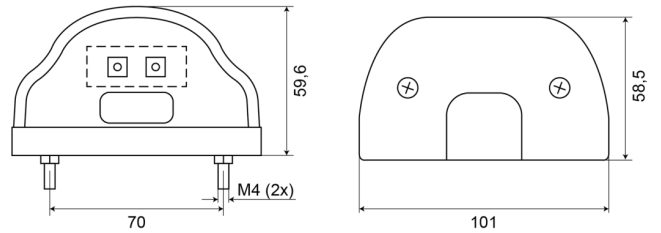

LUCES DELANTERAS Y TRASERAS

74 LED-RO

Luz de matrícula roja

EAN: 5414184004412

Especificaciones

A solicitar por	1	Fuente de luz	LED
Altura mm	59,6 mm	Grado IP	IP66+IP68
Ancho mm	101 mm	Lado de montaje	Parte trasera
Certificación	ECE R4+R7	Material	PMMA/PP/PMMA
Color de lente	Transparente	Montaje	2 tornillos
Con luz de posición trasera	Sí	Número de LEDs	2
Conexión	Extremo de cable abierto	Peso (kg)	0,106 Kg
Embalaje	Empaque POS	Tipo	Luces de matrícula
Espesor mm	58,5 mm	Voltaje de funcionamiento	12V - 24V