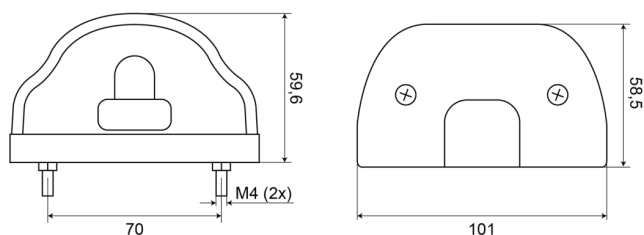

74 RO

Luz de matrícula roja

EAN: 5414184004344

Especificaciones

A solicitar por	1	Fuente de luz	Halógeno
Altura mm	59,6 mm	Grado IP	IP54
Ancho mm	101 mm	Lado de montaje	Parte trasera
Certificación	ECE R4+R7	Material	PMMA/PP/PMMA
Color de lente	Transparente	Montaje	2 tornillos
Con luz de posición trasera	Sí	Número de patrones de destello	N/A
Conexión	N/A	Peso (kg)	0,102 Kg
Embalaje	Empaque POS	Tipo	Luces de matrícula
Espesor mm	58,5 mm	Voltaje de funcionamiento	12V - 24V