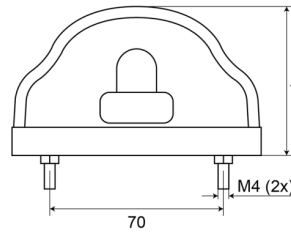

74 RO

Luz de matrícula roja

EAN: 5414184004344

Especificaciones

A solicitar por	1	Fuente de luz	Halógeno
Altura mm	59,6 mm	Grado IP	IP54
Ancho mm	101 mm	Lado de montaje	Parte trasera
Certificación	ECE R4+R7	Material	PMMA/PP/PMMA
Color de lente	Transparente	Montaje	2 tornillos
Con luz de posición trasera	Sí	Número de patrones de destello	N/A
Conexión	N/A	Peso (kg)	0,102 Kg
Embalaje	Empaque POS	Tipo	Luces de matrícula
Espesor mm	58,5 mm	Voltaje de funcionamiento	12V - 24V