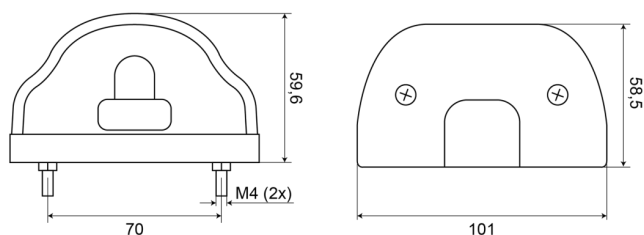

74 RO

Luz de matrícula roja

EAN: 5414184004344

Especificaciones

| | | | |
|-----------------------------|--------------|--------------------------------|--------------------|
| A solicitar por | 1 | Fuente de luz | Halógeno |
| Altura mm | 59,6 mm | Grado IP | IP54 |
| Ancho mm | 101 mm | Lado de montaje | Parte trasera |
| Certificación | ECE R4+R7 | Material | PMMA/PP/PMMA |
| Color de lente | Transparente | Montaje | 2 tornillos |
| Con luz de posición trasera | Sí | Número de patrones de destello | N/A |
| Conexión | N/A | Peso (kg) | 0,102 Kg |
| Embalaje | Empaque POS | Tipo | Luces de matrícula |
| Espesor mm | 58,5 mm | Voltaje de funcionamiento | 12V - 24V |