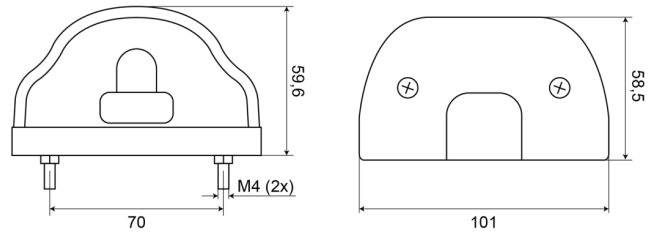

## Especificaciones

A solicitar por	1	Fuente de luz	Halógeno
Altura mm	59,6 mm	Grado IP	IP54
Ancho mm	101 mm	Lado de montaje	Parte trasera
Certificación	ECE R4+R7	Material	PMMA/PP/PMMA
Color de lente	Transparente	Montaje	2 tornillos
Con luz de posición trasera	Sí	Número de patrones de destello	N/A
Conexión	N/A	Peso (kg)	0,102 Kg
Embalaje	Empaque POS	Tipo	Luces de matrícula
Espesor mm	58,5 mm	Voltaje de funcionamiento	12V - 24V