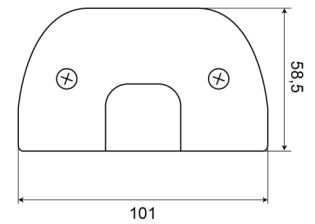

74 RO

Luz de matrícula roja

EAN: 5414184004344

Especificaciones

A solicitar por	1	Fuente de luz	Halógeno
Altura mm	59,6 mm	Grado IP	IP54
Ancho mm	101 mm	Lado de montaje	Parte trasera
Certificación	ECE R4+R7	Material	PMMA/PP/PMMA
Color de lente	Transparente	Montaje	2 tornillos
Con luz de posición trasera	Sí	Número de patrones de destello	N/A
Conexión	N/A	Peso (kg)	0,102 Kg
Embalaje	Empaque POS	Tipo	Luces de matrícula
Espesor mm	58,5 mm	Voltaje de funcionamiento	12V - 24V