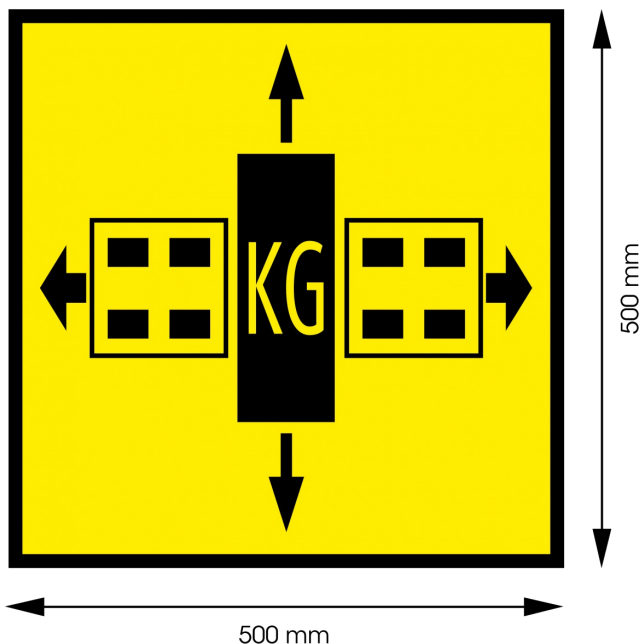

# PANELES

90013

Panel para transporte excepcional | amarillo/negro |  
500x500 mm

EAN: 5414184011540

## Especificaciones

A solicitar por	1
Altura mm	500 mm
Certificación	Conforme a la legislación belga para "transporte excepcional"
Color	Ámbar/amarillo
Especificaciones	Superficie retroreflectante amarilla
Espesor mm	1 mm
Lado de montaje	Parte delantera y trasera
Longitud mm	500 mm

Marcado	LOGO
Material	Aluminio
Peso (kg)	0,695 Kg
Tipo	Panel
Tipo de uso	Paneles de transporte excepcional