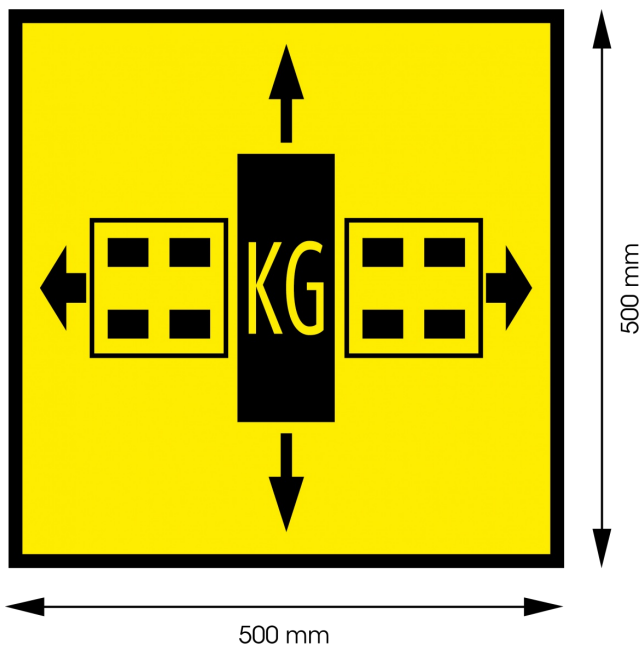

PANELES

90013

Panel para transporte excepcional | amarillo/negro |
500x500 mm

EAN: 5414184011540

Especificaciones

A solicitar por	1
Altura mm	500 mm
Certificación	Conforme a la legislación belga para "transporte excepcional"
Color	Ámbar/amarillo
Especificaciones	Superficie retroreflectante amarilla
Espesor mm	1 mm
Lado de montaje	Parte delantera y trasera
Longitud mm	500 mm

Marcado	LOGO
Material	Aluminio
Peso (kg)	0,695 Kg
Tipo	Panel
Tipo de uso	Paneles de transporte excepcional