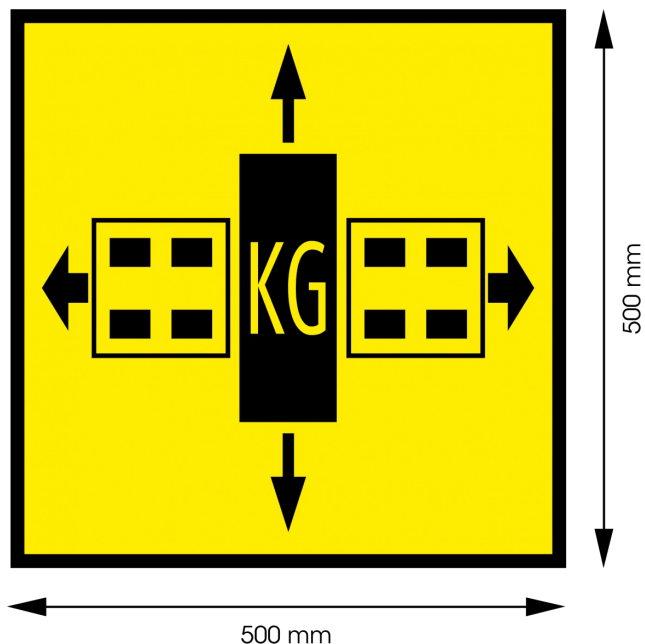

PANELES

90013

Panel para transporte excepcional | amarillo/negro |
500x500 mm

EAN: 5414184011540

Especificaciones

A solicitar por	1
Altura mm	500 mm
Certificación	Conforme a la legislación belga para "transporte excepcional"
Color	Ámbar/amarillo
Especificaciones	Superficie retroreflectante amarilla
Espesor mm	1 mm
Lado de montaje	Parte delantera y trasera
Longitud mm	500 mm

Marcado	LOGO
Material	Aluminio
Peso (kg)	0,695 Kg
Tipo	Panel
Tipo de uso	Paneles de transporte excepcional