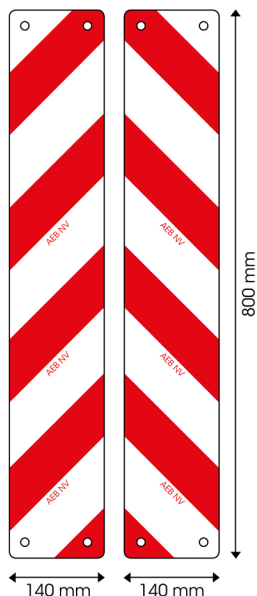

91480-SET

Panel para transporte excepcional | rojo/blanco | 140x800 mm

EAN: 5414184011564

Especificaciones

A solicitar por	2
Altura mm	140 mm
Características	Panel con agujeros para montaje eficiente
Certificación	Conforme a la legislación belga para "transporte excepcional" - Clase RA2-NBN EN 12899-1
Color	Rojo/blanco
Espesor mm	1 mm

Lado de montaje	Parte delantera y trasera
Longitud mm	800 mm
Material	Aluminio
Peso (kg)	0,706 Kg
Tipo	Panel
Tipo de uso	Paneles rojo/blanco