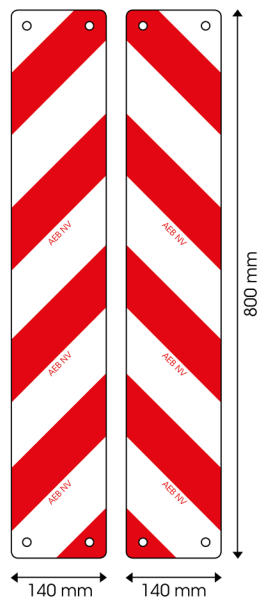

91480-SET

Panel para transporte excepcional | rojo/blanco | 140x800 mm

EAN: 5414184011564

Especificaciones

A solicitar por	2
Altura mm	140 mm
Características	Panel con agujeros para montaje eficiente
Certificación	Conforme a la legislación belga para "transporte excepcional" - Clase RA2-NBN EN 12899-1
Color	Rojo/blanco
Espesor mm	1 mm

Lado de montaje	Parte delantera y trasera
Longitud mm	800 mm
Material	Aluminio
Peso (kg)	0,706 Kg
Tipo	Panel
Tipo de uso	Paneles rojo/blanco