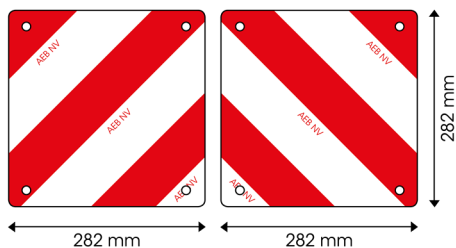

92828-SET

Panel para transporte excepcional | rojo/blanco | 282x282 mm

EAN: 5414184011571

Especificaciones

A solicitar por	2
Altura mm	282 mm
Características	Panel con agujeros para montaje eficiente
Certificación	Conforme a la legislación belga para "transporte excepcional" - Tipo 3 - Clase C Reg. 104
Color	Rojo/blanco
Espesor mm	1 mm

Lado de montaje	Parte delantera y trasera
Longitud mm	282 mm
Material	Aluminio
Peso (kg)	0,467 Kg
Tipo	Panel
Tipo de uso	Paneles rojo/blanco