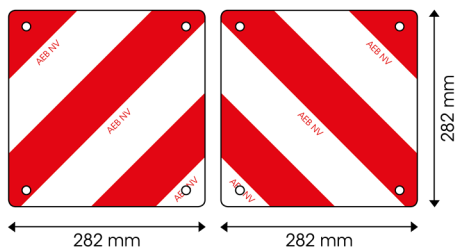

92828-SET

Panel para transporte excepcional | rojo/blanco | 282x282 mm

EAN: 5414184011571

## Especificaciones

A solicitar por	2
Altura mm	282 mm
Características	Panel con agujeros para montaje eficiente
Certificación	Conforme a la legislación belga para "transporte excepcional" - Tipo 3 - Clase C Reg. 104
Color	Rojo/blanco
Espesor mm	1 mm

Lado de montaje	Parte delantera y trasera
Longitud mm	282 mm
Material	Aluminio
Peso (kg)	0,467 Kg
Tipo	Panel
Tipo de uso	Paneles rojo/blanco