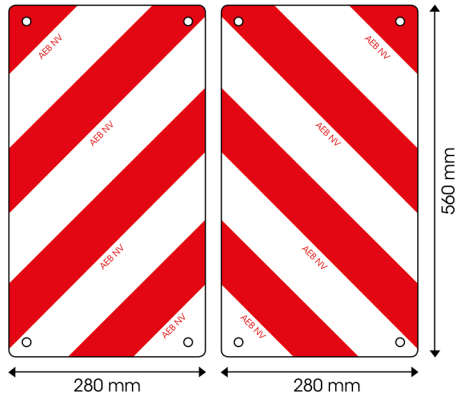

92856-SET

Panel para transporte excepcional | rojo/blanco |
280x560 mm

EAN: 5414184011595

Especificaciones

A solicitar por	2
Altura mm	280 mm
Características	Agujeros remachados para montaje eficiente
Certificación	Conforme a la legislación belga para "transporte excepcional" - Clase RA2-NBN EN 12899-1
Color	Rojo/blanco
Espesor mm	1 mm

Lado de montaje	Parte delantera y trasera
Longitud mm	560 mm
Material	Aluminio
Peso (kg)	1 Kg
Tipo	Panel
Tipo de uso	Paneles rojo/blanco