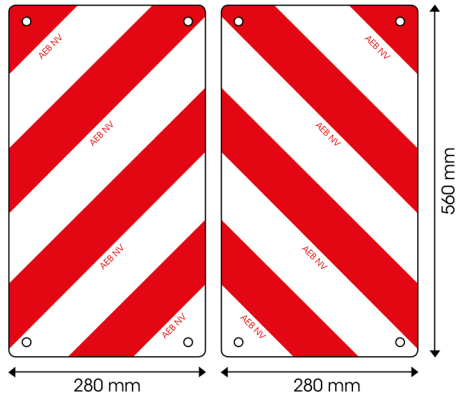

92856-SET

Panel para transporte excepcional | rojo/blanco |  
280x560 mm

EAN: 5414184011595

## Especificaciones

A solicitar por	2	Lado de montaje	Parte delantera y trasera
Altura mm	280 mm	Longitud mm	560 mm
Características	Agujeros remachados para montaje eficiente	Material	Aluminio
Certificación	Conforme a la legislación belga para "transporte excepcional" - Clase RA2-NBN EN 12899-1	Peso (kg)	1 Kg
Color	Rojo/blanco	Tipo	Panel
Espesor mm	1 mm	Tipo de uso	Paneles rojo/blanco