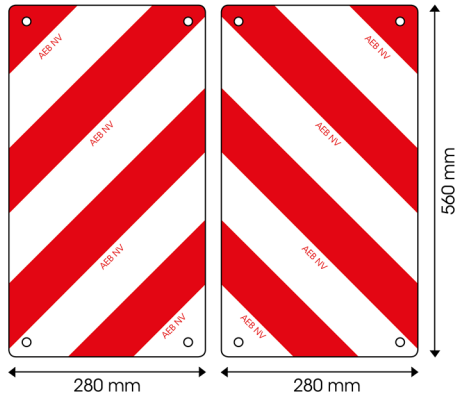

92856-SET

Panel para transporte excepcional | rojo/blanco |  
280x560 mm

EAN: 5414184011595

## Especificaciones

A solicitar por	2
Altura mm	280 mm
Características	Agujeros remachados para montaje eficiente
Certificación	Conforme a la legislación belga para "transporte excepcional" - Clase RA2-NBN EN 12899-1
Color	Rojo/blanco
Espesor mm	1 mm

Lado de montaje	Parte delantera y trasera
Longitud mm	560 mm
Material	Aluminio
Peso (kg)	1 Kg
Tipo	Panel
Tipo de uso	Paneles rojo/blanco