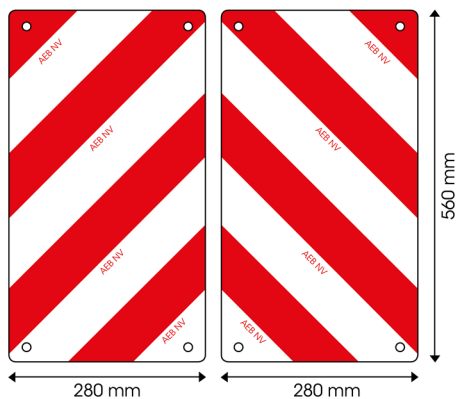

92856-SET

Panel para transporte excepcional | rojo/blanco | 280x560 mm

EAN: 5414184011595

Especificaciones

A solicitar por	2
Altura mm	280 mm
Características	Agujeros remachados para montaje eficiente
Certificación	Conforme a la legislación belga para "transporte excepcional" - Clase RA2-NBN EN 12899-1
Color	Rojo/blanco
Espesor mm	1 mm

Lado de montaje	Parte delantera y trasera
Longitud mm	560 mm
Material	Aluminio
Peso (kg)	1 Kg
Tipo	Panel
Tipo de uso	Paneles rojo/blanco