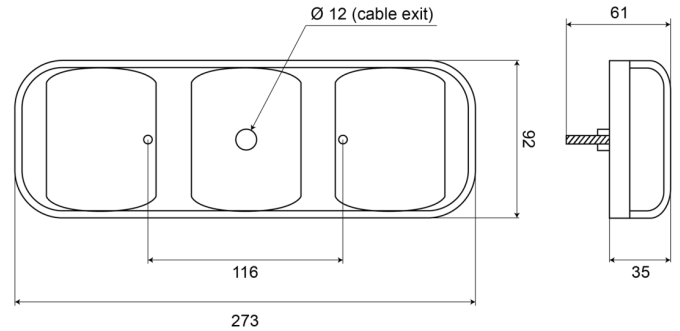

94202

Luz trasera LED | izquierda+derecha | 12-24V

EAN: 5414184680012

Especificaciones

A solicitar por	1	Grado IP	IP66+IP67
Altura mm	100 mm	Lado de montaje	Parte trasera - Izquierda y derecha
Características	Lente de PC que hace que esta luz sea prácticamente irrompible.	Longitud del cable (m)	0,50 m
Certificación	ECE	Longitud mm	284 mm
Color	Ámbar/rojo	Material	Policarbonato
Color de lente	Rojo/ámbar	Montaje	Superficial
Con luz de freno y posición	Sí	Peso (kg)	0,667 Kg
Con luz direccional	Sí	Sin catadióptrico triangular	Sí
Conexión	Extremo de cable abierto	Suministrado con	Tornillos de montaje y junta de goma
Embalaje	Empaque POS	Tipo	Luces traseras
Espesor mm	37 mm	Voltaje de funcionamiento	12V - 24V
Fuente de luz	LED		