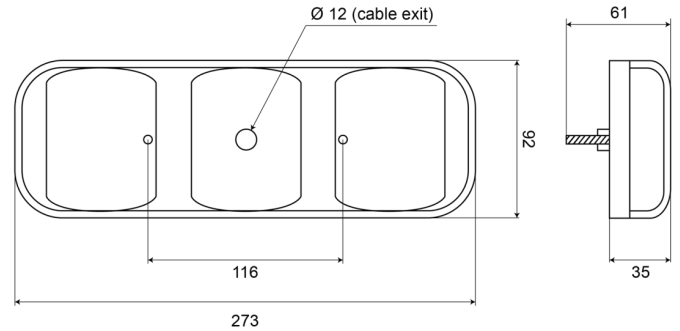

94202

Luz trasera LED | izquierda+derecha | 12-24V

EAN: 5414184680012

## Especificaciones

A solicitar por	1	Grado IP	IP66+IP67
Altura mm	100 mm	Lado de montaje	Parte trasera - Izquierda y derecha
Características	Lente de PC que hace que esta luz sea prácticamente irrompible.	Longitud del cable (m)	0,50 m
Certificación	ECE	Longitud mm	284 mm
Color	Ámbar/rojo	Material	Policarbonato
Color de lente	Rojo/ámbar	Montaje	Superficial
Con luz de freno y posición	Sí	Peso (kg)	0,667 Kg
Con luz direccional	Sí	Sin catadióptrico triangular	Sí
Conexión	Extremo de cable abierto	Suministrado con	Tornillos de montaje y junta de goma
Embalaje	Empaque POS	Tipo	Luces traseras
Espesor mm	37 mm	Voltaje de funcionamiento	12V - 24V
Fuente de luz	LED		