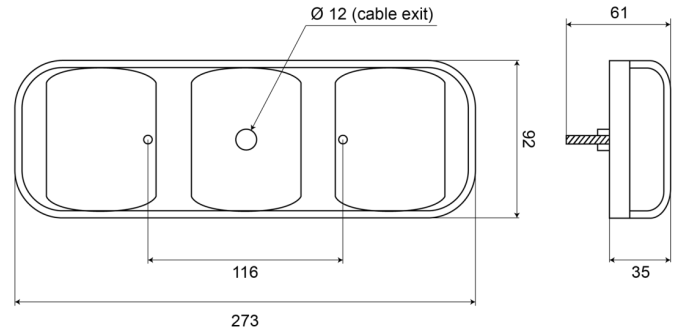

94210

Luz trasera LED | izquierda+derecha | 12-24V

EAN: 5414184680005

Especificaciones

A solicitar por	1	Fuente de luz	LED
Altura mm	100 mm	Grado IP	IP66+IP67
Características	Lente de PC que hace que esta luz sea prácticamente irrompible.	Lado de montaje	Parte trasera - Izquierda y derecha
Certificación	ECE	Longitud del cable (m)	0,50 m
Color	Ámbar/rojo/blanco	Longitud mm	284 mm
Color de lente	Ámbar/rojo/blanco	Material	Policarbonato
Con luz de freno y posición	Sí	Montaje	Superficial
Con luz de marcha atrás	Sí	Peso (kg)	0,680 Kg
Con luz direccional	Sí	Sin catadióptrico triangular	Sí
Conexión	Extremo de cable abierto	Suministrado con	Tornillos de montaje y junta de goma
Embalaje	Empaque POS	Tipo	Luces traseras
Espesor mm	37 mm	Voltaje de funcionamiento	12V - 24V