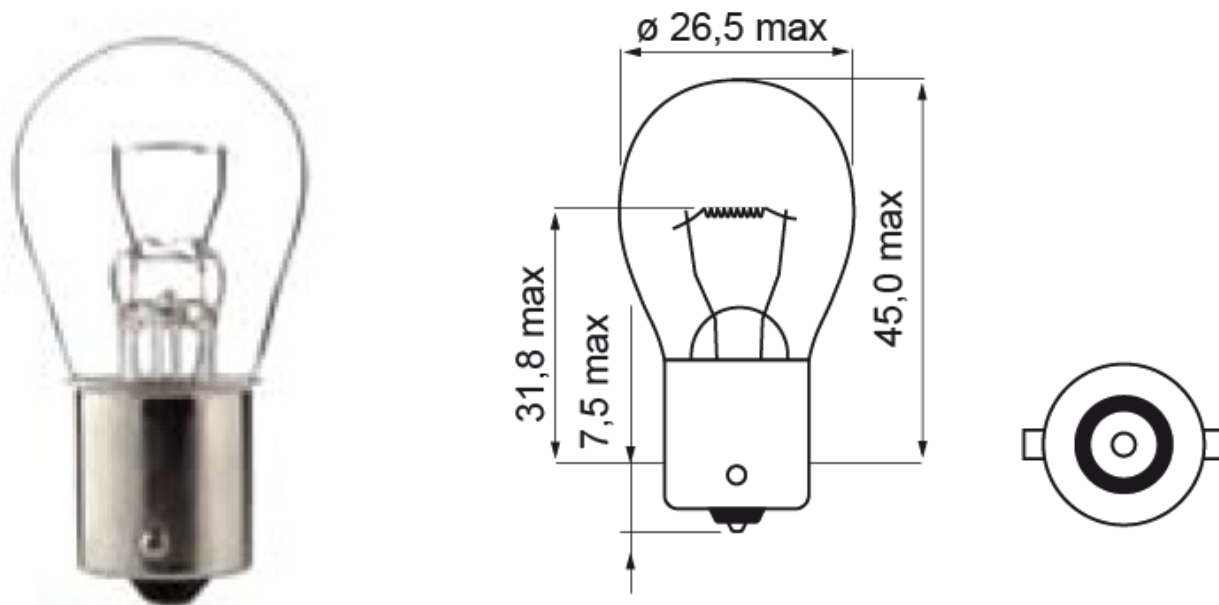

A300002

Bombilla | BA 15s-P21W | 21Watt | 24V

EAN: 5414184000544

## Especificaciones

A solicitar por	10	Peso (kg)	0,105 Kg
Base	BA 15s	Vatio	21 Watt
Certificación	ECE	Voltaje de funcionamiento	24V
Color	Blanco		
Embalaje	Empaque POS		
Fuente de luz	Halógeno		