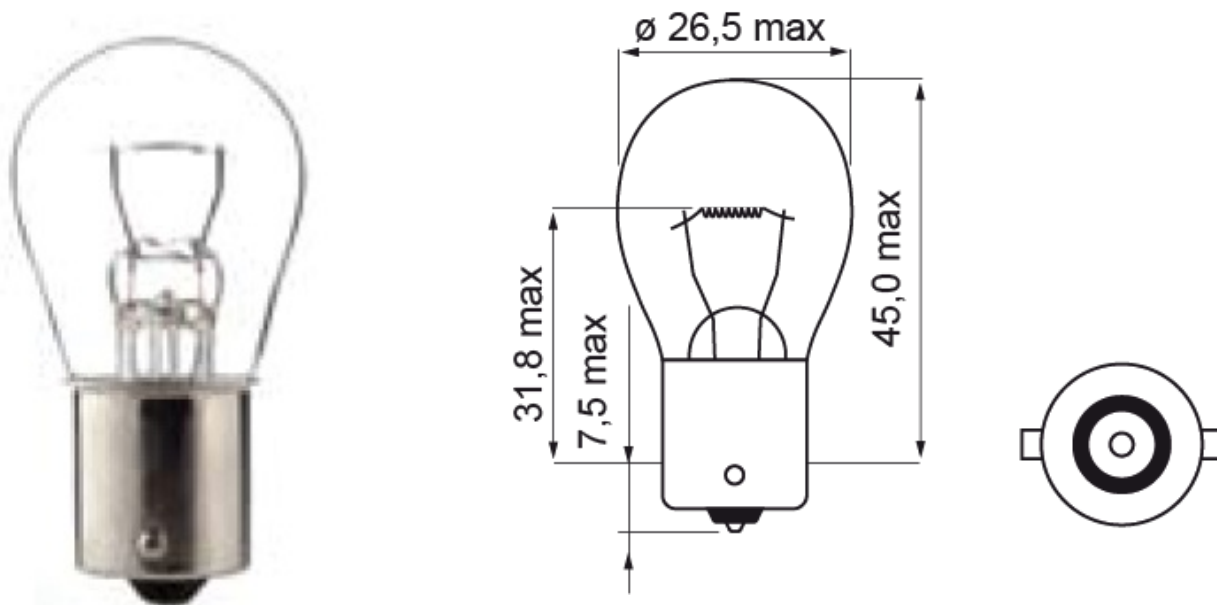

A300002

Bombilla | BA 15s-P21W | 21Watt | 24V

EAN: 5414184000544

## Especificaciones

A solicitar por	10	Peso (kg)	0,105 Kg
Base	BA 15s	Vatio	21 Watt
Certificación	ECE	Voltaje de funcionamiento	24V
Color	Blanco		
Embalaje	Empaque POS		
Fuente de luz	Halógeno		