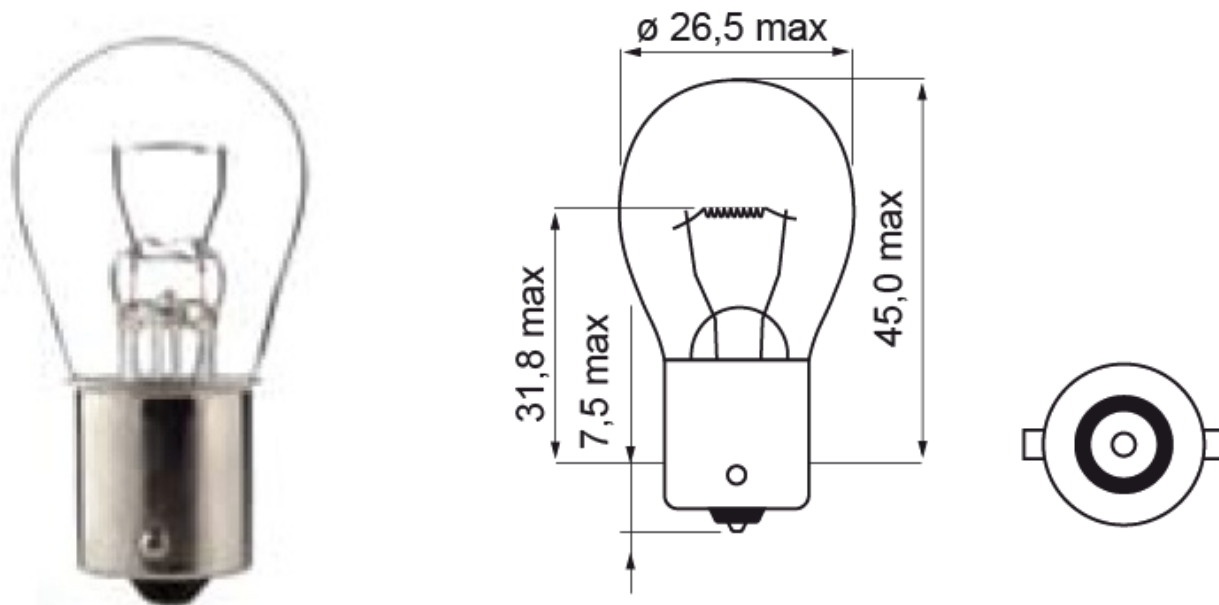

A300002

Bombilla | BA 15s-P21W | 21Watt | 24V

EAN: 5414184000544

Especificaciones

A solicitar por	10	Peso (kg)	0,105 Kg
Base	BA 15s	Vatio	21 Watt
Certificación	ECE	Voltaje de funcionamiento	24V
Color	Blanco		
Embalaje	Empaque POS		
Fuente de luz	Halógeno		