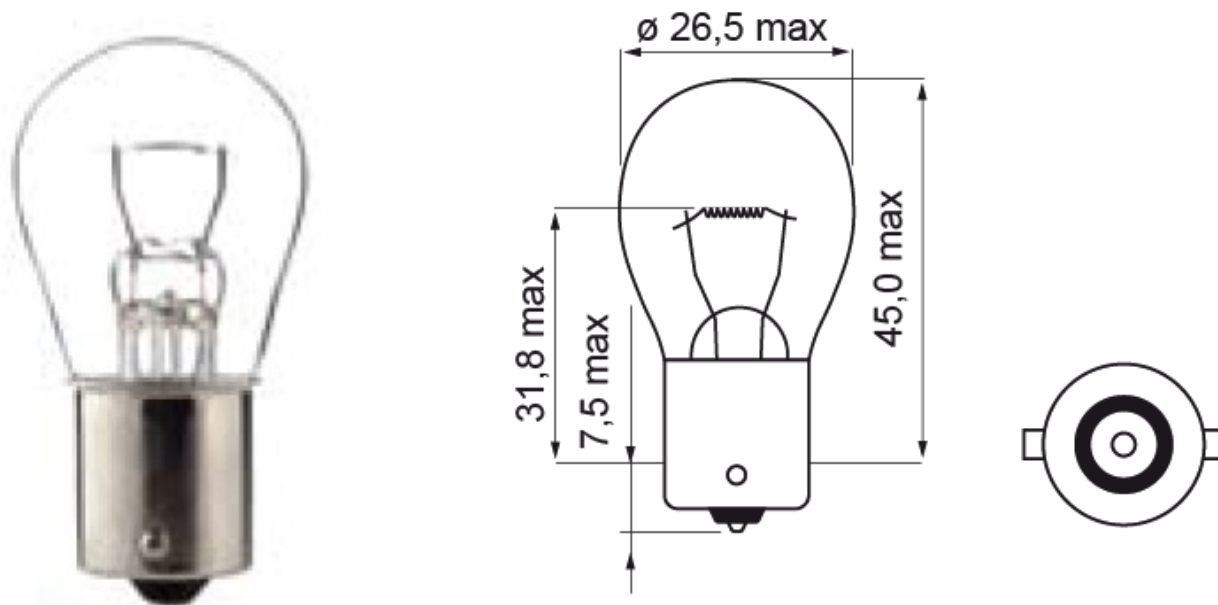

A300002

Bombilla | BA 15s-P21W | 21Watt | 24V

EAN: 5414184000544

Especificaciones

A solicitar por	10	Peso (kg)	0,105 Kg
Base	BA 15s	Vatio	21 Watt
Certificación	ECE	Voltaje de funcionamiento	24V
Color	Blanco		
Embalaje	Empaque POS		
Fuente de luz	Halógeno		