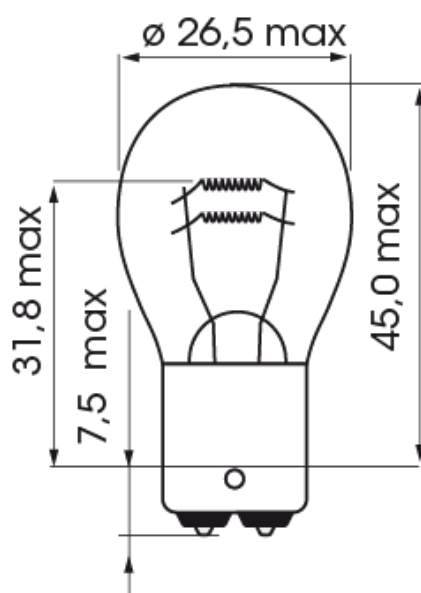

LÁMPARAS HALÓGENAS Y LED

A300004

Bombilla | BA 15d-P21W/5 | 21/5Watt | 24V

EAN: 5414184000568

Especificaciones

A solicitar por	10
Base	BA 15d
Certificación	ECE
Color	Blanco
Embalaje	Empaque POS
Fuente de luz	Halógeno

Peso (kg)	0,092 Kg
Vatio	21,5 Watt
Voltaje de funcionamiento	24V