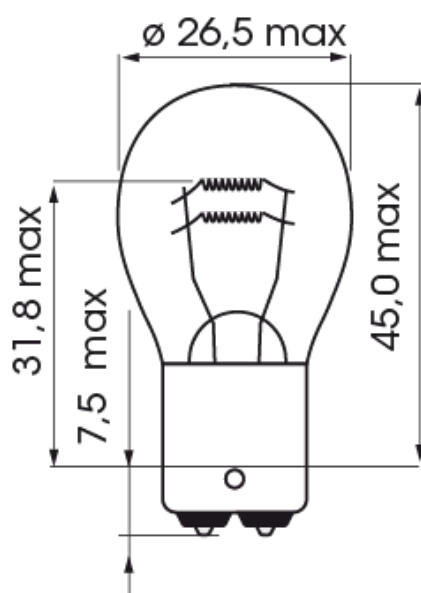

# LÁMPARAS HALÓGENAS Y LED

A300004

Bombilla | BA 15d-P21W/5 | 21/5Watt | 24V

EAN: 5414184000568

## Especificaciones

A solicitar por	10
Base	BA 15d
Certificación	ECE
Color	Blanco
Embalaje	Empaque POS
Fuente de luz	Halógeno

Peso (kg)	0,092 Kg
Vatio	21,5 Watt
Voltaje de funcionamiento	24V