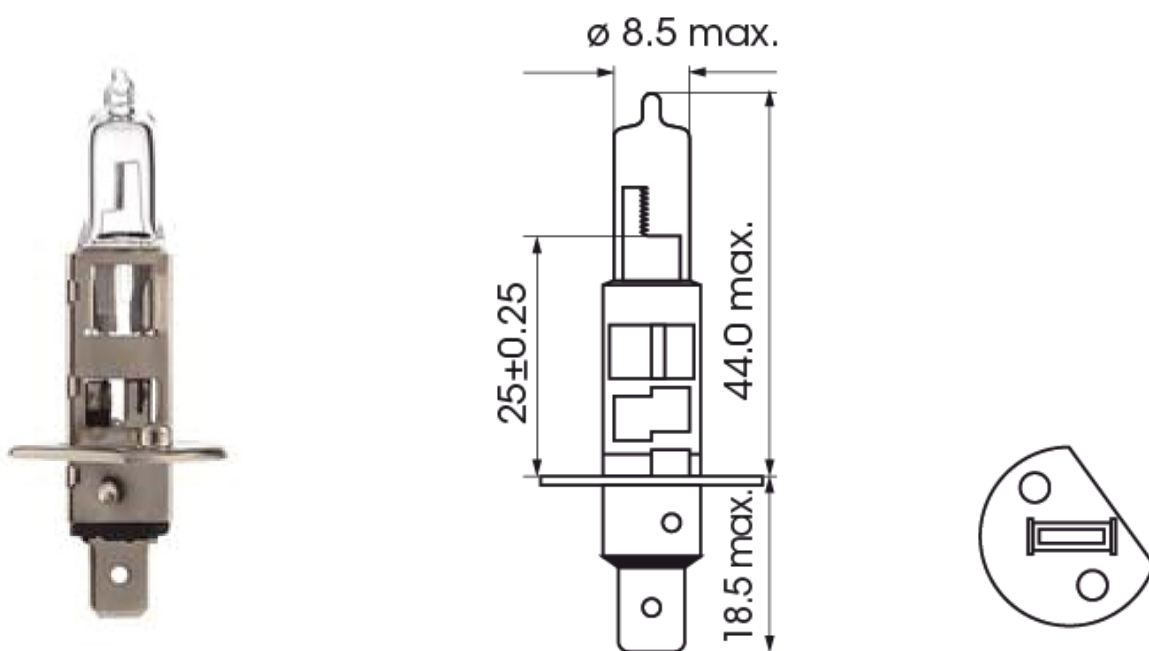

A300028

Lámpara | P14,5s-H1 | 100Watt | 12V

EAN: 5414184000766

Especificaciones

A solicitar por	1	Peso (kg)	0,083 Kg
Base	H1	Vatio	100 Watt
Certificación	ECE	Voltaje de funcionamiento	12V
Color	Blanco		
Embalaje	Empaque POS		
Fuente de luz	Halógeno		